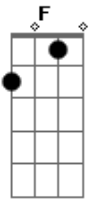

Marco Matos - Aleluia

Tom: C

Intro: F Am G F

C
Morreu na cruz para nos salvar
Am
Morreu na cruz para nos libertar
G
Morreu na cruz para nos salvar
C F
Morreu na cruz para nos libertar
C
Porque Pensastes em mim?

C Am G F C
Aleluia Aleluia Aleluia Aleluia

C
Todo o Louvor que sai da minha boca.
Am
Todo o Louvor que sai da minha boca
B
E só pra te adorar.
F C
E só pra te adorar.

C Am G F C
Aleluia Aleluia Aleluia Aleluia

Acordes

© ukulele-chords.com

© ukulele-chords.com

© ukulele-chords.com

© ukulele-chords.com

© ukulele-chords.com