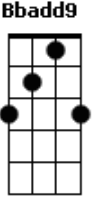

ukulele-chords.com