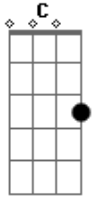

© ukulele-chords.com