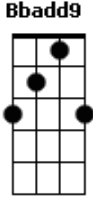

ukulele-chords.com