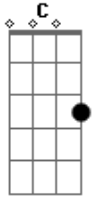

© ukulele-chords.com