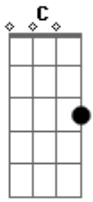

© ukulele-chords.com