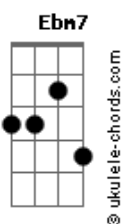

Marco Marcolino - Do Sul À Bahia

tom:

Intro: **Ebm7** **F#7M** **Abm7** **Bb7**

Ebm7 **F#7M**
Sempre imaginei

Abm7
Sempre quis saber

Bb7
Como devia ser

Ebm7
Sorrir até doer

F#7M
Não conseguir dormir

Abm7
De tanto planejar

Bb7
Eu e você aqui

É como o Sol e o mar

Ebm7
Então não vá, fica um pouco mais
F#7M

Espera que o tempo sempre faz

Abm7
O Sol se por e a Lua vem atrás

Bb7
E a gente se poe a se amar de mais

Ebm7
Mas se for pensa em voltar atrás

F#7M
Tenta não levar toda paz daqui

Abm7
Mas se for voltar vê se trás contigo

Bb7
Amor e tempo pra nós a mais, mas

Ebm7
Não demora

F#7M **Abm7**
Que o dia é agonia

Bb7
Sem a tua companhia

Ebm7 **F#7M**
E a noite é tão fria

Abm7
Sei que tu faria

Bb7
O frio do sul virar Bahia

Ebm7 **F#7M** **Abm7**
Uo uo uo uo uo ooo

Bb7
Ah ah ah ah ah

Ebm7 **F#7M** **Abm7**
Uo uo uo uo uo ooo

Bb7
Ah ah ah ah ah

Ebm7 **F#7M**
Nunca imaginei

Abm7
Que poderia ter

Acordes

Bb7
Alguém como você

Ebm7
É brega e é clichê mas

F#7M
Eu me surpreendi

Abm7
Quando eu reparei

Bb7
Que esse som eu fiz

Pensando em você

Ebm7
Então não vá, fica um pouco mais

F#7M
Espera que o tempo sempre faz

Abm7
O Sol se por e a Lua vem atrás

Bb7
E a gente se poe a se amar de mais

Ebm7
Mas se for pensa em voltar atrás

F#7M
Tenta não levar toda paz daqui

Abm7
Mas se for voltar vê se trás contigo

Bb7
Amor e tempo pra nós a mais, mas

Ebm7
Não demora

F#7M **Abm7**
Que o dia é agonia

Bb7
Sem a tua companhia

Ebm7 **F#7M**
E a noite é tão fria

Abm7
Sei que tu faria

Bb7
O frio do sul virar Bahia

Ebm7
Não demora

F#7M **Abm7**
Que o dia é agonia

Bb7
Sem a tua companhia

Ebm7 **F#7M**
E a noite é tão fria

Abm7
Sei que tu faria

Bb7
O frio do sul virar Bahia

Ebm7 **F#7M** **Abm7**
Uo uo uo uo uo ooo

Bb7
Ah ah ah ah ah

Ebm7 **F#7M** **Abm7**
Uo uo uo uo uo ooo

Bb7
Ah ah ah ah ah