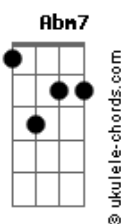

Marco Marcolino - Do Sul À Bahia

tom:

Intro: **Ebm7** **F#7M** **Abm7** **Bb7**

Ebm7 **F#7M**
Sempre imaginei

Abm7
Sempre quis saber

Bb7
Como devia ser

Ebm7
Sorrir até doer

F#7M
Não conseguir dormir

Abm7
De tanto planejar

Bb7
Eu e você aqui

É como o Sol e o mar

Ebm7
Então não vá, fica um pouco mais
F#7M

Espera que o tempo sempre faz

Abm7
O Sol se por e a Lua vem atrás

Bb7
E a gente se poe a se amar de mais

Ebm7
Mas se for pensa em voltar atrás

F#7M
Tenta não levar toda paz daqui

Abm7
Mas se for voltar vê se trás contigo

Bb7
Amor e tempo pra nós a mais, mas

Ebm7
Não demora

F#7M **Abm7**
Que o dia é agonia

Bb7
Sem a tua companhia

Ebm7 **F#7M**
E a noite é tão fria

Abm7
Sei que tu faria

Bb7
O frio do sul virar Bahia

Ebm7 **F#7M** **Abm7**
Uo uo uo uo uo ooo

Bb7
Ah ah ah ah ah

Ebm7 **F#7M** **Abm7**
Uo uo uo uo uo ooo

Bb7
Ah ah ah ah ah

Ebm7 **F#7M**
Nunca imaginei

Abm7
Que poderia ter

Acordes

Bb7
Alguém como você

Ebm7
É brega e é clichê mas

F#7M
Eu me surpreendi

Abm7
Quando eu reparei

Bb7
Que esse som eu fiz

Pensando em você

Ebm7
Então não vá, fica um pouco mais

F#7M
Espera que o tempo sempre faz

Abm7
O Sol se por e a Lua vem atrás

Bb7
E a gente se poe a se amar de mais

Ebm7
Mas se for pensa em voltar atrás

F#7M
Tenta não levar toda paz daqui

Abm7
Mas se for voltar vê se trás contigo

Bb7
Amor e tempo pra nós a mais, mas

Ebm7
Não demora

F#7M **Abm7**
Que o dia é agonia

Bb7
Sem a tua companhia

Ebm7 **F#7M**
E a noite é tão fria

Abm7
Sei que tu faria

Bb7
O frio do sul virar Bahia

Ebm7
Não demora

F#7M **Abm7**
Que o dia é agonia

Bb7
Sem a tua companhia

Ebm7 **F#7M**
E a noite é tão fria

Abm7
Sei que tu faria

Bb7
O frio do sul virar Bahia

Ebm7 **F#7M** **Abm7**
Uo uo uo uo uo ooo

Bb7
Ah ah ah ah ah

Ebm7 **F#7M** **Abm7**
Uo uo uo uo uo ooo

Bb7
Ah ah ah ah ah