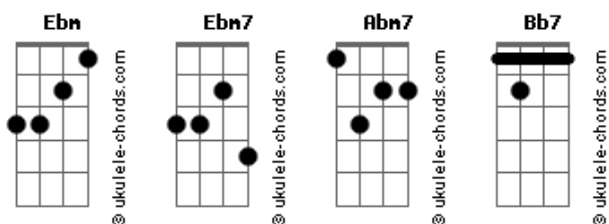

# Marco Marcolino - Do Sul À Bahia

tom:

Intro: **Ebm7** **F#7M** **Abm7** **Bb7**

**Ebm7** **F#7M**  
Sempre imaginei  
**Abm7**  
Sempre quis saber  
**Bb7**  
Como devia ser  
**Ebm7**  
Sorrir até doer  
**F#7M**  
Não conseguir dormir  
**Abm7**  
De tanto planejar  
**Bb7**  
Eu e você aqui  
É como o Sol e o mar

**Ebm7**  
Então não vá, fica um pouco mais  
**F#7M**  
Espera que o tempo sempre faz  
**Abm7**  
O Sol se por e a Lua vem atrás  
**Bb7**  
E a gente se poe a se amar de mais  
**Ebm7**  
Mas se for pensa em voltar atrás  
**F#7M**  
Tenta não levar toda paz daqui  
**Abm7**  
Mas se for voltar vê se trás contigo  
**Bb7**  
Amor e tempo pra nós a mais, mas

**Ebm7**  
Não demora  
**F#7M** **Abm7**  
Que o dia é agonia  
**Bb7**  
Sem a tua companhia  
**Ebm7** **F#7M**  
E a noite é tão fria  
**Abm7**  
Sei que tu faria  
**Bb7**  
O frio do sul virar Bahia

## Acordes

**Bb7**  
Alguém como você  
**Ebm7**  
É brega e é clichê mas  
**F#7M**  
Eu me surpreendi  
**Abm7**  
Quando eu reparei  
**Bb7**  
Que esse som eu fiz  
Pensando em você  
**Ebm7**  
Então não vá, fica um pouco mais  
**F#7M**  
Espera que o tempo sempre faz  
**Abm7**  
O Sol se por e a Lua vem atrás  
**Bb7**  
E a gente se poe a se amar de mais  
**Ebm7**  
Mas se for pensa em voltar atrás  
**F#7M**  
Tenta não levar toda paz daqui  
**Abm7**  
Mas se for voltar vê se trás contigo  
**Bb7**  
Amor e tempo pra nós a mais, mas