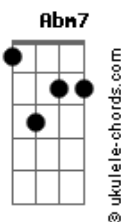

# Marco Marcolino - Do Sul À Bahia

tom:

Intro: **Ebm7** **F#7M** **Abm7** **Bb7**

**Ebm7** **F#7M**  
Sempre imaginei  
**Abm7**  
Sempre quis saber  
**Bb7**  
Como devia ser  
**Ebm7**  
Sorrir até doer  
**F#7M**  
Não conseguir dormir  
**Abm7**  
De tanto planejar  
**Bb7**  
Eu e você aqui  
É como o Sol e o mar

**Ebm7**  
Então não vá, fica um pouco mais  
**F#7M**  
Espera que o tempo sempre faz  
**Abm7**  
O Sol se por e a Lua vem atrás  
**Bb7**  
E a gente se poe a se amar de mais  
**Ebm7**  
Mas se for pensa em voltar atrás  
**F#7M**  
Tenta não levar toda paz daqui  
**Abm7**  
Mas se for voltar vê se trás contigo  
**Bb7**  
Amor e tempo pra nós a mais, mas

**Ebm7**  
Não demora  
**F#7M** **Abm7**  
Que o dia é agonia  
**Bb7**  
Sem a tua companhia  
**Ebm7** **F#7M**  
E a noite é tão fria  
**Abm7**  
Sei que tu faria  
**Bb7**  
O frio do sul virar Bahia

## Acordes

**Bb7**  
Alguém como você  
**Ebm7**  
É brega e é clichê mas  
**F#7M**  
Eu me surpreendi  
**Abm7**  
Quando eu reparei  
**Bb7**  
Que esse som eu fiz  
Pensando em você  
**Ebm7**  
Então não vá, fica um pouco mais  
**F#7M**  
Espera que o tempo sempre faz  
**Abm7**  
O Sol se por e a Lua vem atrás  
**Bb7**  
E a gente se poe a se amar de mais  
**Ebm7**  
Mas se for pensa em voltar atrás  
**F#7M**  
Tenta não levar toda paz daqui  
**Abm7**  
Mas se for voltar vê se trás contigo  
**Bb7**  
Amor e tempo pra nós a mais, mas