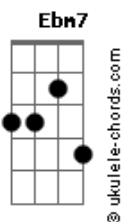

# Marco Marcolino - Do Sul À Bahia

tom:

Intro: **Ebm7** **F#7M** **Abm7** **Bb7**

**Ebm7** **F#7M**  
Sempre imaginei  
**Abm7**  
Sempre quis saber  
**Bb7**  
Como devia ser  
**Ebm7**  
Sorrir até doer  
**F#7M**  
Não conseguir dormir  
**Abm7**  
De tanto planejar  
**Bb7**  
Eu e você aqui  
É como o Sol e o mar

**Ebm7**  
Então não vá, fica um pouco mais  
**F#7M**  
Espera que o tempo sempre faz  
**Abm7**  
O Sol se por e a Lua vem atrás  
**Bb7**  
E a gente se poe a se amar de mais  
**Ebm7**  
Mas se for pensa em voltar atrás  
**F#7M**  
Tenta não levar toda paz daqui  
**Abm7**  
Mas se for voltar vê se trás contigo  
**Bb7**  
Amor e tempo pra nós a mais, mas

**Ebm7**  
Não demora  
**F#7M** **Abm7**  
Que o dia é agonia  
**Bb7**  
Sem a tua companhia  
**Ebm7** **F#7M**  
E a noite é tão fria  
**Abm7**  
Sei que tu faria  
**Bb7**  
O frio do sul virar Bahia

## Acordes

**Bb7**  
Alguém como você  
**Ebm7**  
É brega e é clichê mas  
**F#7M**  
Eu me surpreendi  
**Abm7**  
Quando eu reparei  
**Bb7**  
Que esse som eu fiz  
Pensando em você  
**Ebm7**  
Então não vá, fica um pouco mais  
**F#7M**  
Espera que o tempo sempre faz  
**Abm7**  
O Sol se por e a Lua vem atrás  
**Bb7**  
E a gente se poe a se amar de mais  
**Ebm7**  
Mas se for pensa em voltar atrás  
**F#7M**  
Tenta não levar toda paz daqui  
**Abm7**  
Mas se for voltar vê se trás contigo  
**Bb7**  
Amor e tempo pra nós a mais, mas