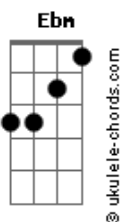

# Marco Marcolino - Do Sul À Bahia

tom:

Intro: **Ebm7** **F#7M** **Abm7** **Bb7**

**Ebm7** **F#7M**  
Sempre imaginei  
**Abm7**  
Sempre quis saber  
**Bb7**  
Como devia ser  
**Ebm7**  
Sorrir até doer  
**F#7M**  
Não conseguir dormir  
**Abm7**  
De tanto planejar  
**Bb7**  
Eu e você aqui  
É como o Sol e o mar

**Ebm7**  
Então não vá, fica um pouco mais  
**F#7M**  
Espera que o tempo sempre faz  
**Abm7**  
O Sol se por e a Lua vem atrás  
**Bb7**  
E a gente se poe a se amar de mais  
**Ebm7**  
Mas se for pensa em voltar atrás  
**F#7M**  
Tenta não levar toda paz daqui  
**Abm7**  
Mas se for voltar vê se trás contigo  
**Bb7**  
Amor e tempo pra nós a mais, mas

**Ebm7**  
Não demora  
**F#7M** **Abm7**  
Que o dia é agonia  
**Bb7**  
Sem a tua companhia  
**Ebm7** **F#7M**  
E a noite é tão fria  
**Abm7**  
Sei que tu faria  
**Bb7**  
O frio do sul virar Bahia

## Acordes

**Bb7**  
Alguém como você  
**Ebm7**  
É brega e é clichê mas  
**F#7M**  
Eu me surpreendi  
**Abm7**  
Quando eu reparei  
**Bb7**  
Que esse som eu fiz  
Pensando em você  
**Ebm7**  
Então não vá, fica um pouco mais  
**F#7M**  
Espera que o tempo sempre faz  
**Abm7**  
O Sol se por e a Lua vem atrás  
**Bb7**  
E a gente se poe a se amar de mais  
**Ebm7**  
Mas se for pensa em voltar atrás  
**F#7M**  
Tenta não levar toda paz daqui  
**Abm7**  
Mas se for voltar vê se trás contigo  
**Bb7**  
Amor e tempo pra nós a mais, mas