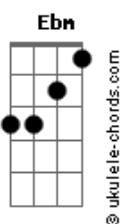

Marco Marcolino - Do Sul À Bahia

tom:

Intro: **Ebm7** **F#7M** **Abm7** **Bb7**

Ebm7 **F#7M**
Sempre imaginei

Abm7
Sempre quis saber

Bb7
Como devia ser

Ebm7
Sorrir até doer

F#7M
Não conseguir dormir

Abm7
De tanto planejar

Bb7
Eu e você aqui

É como o Sol e o mar

Ebm7
Então não vá, fica um pouco mais
F#7M

Espera que o tempo sempre faz

Abm7
O Sol se por e a Lua vem atrás

Bb7
E a gente se poe a se amar de mais

Ebm7
Mas se for pensa em voltar atrás

F#7M
Tenta não levar toda paz daqui

Abm7
Mas se for voltar vê se trás contigo

Bb7
Amor e tempo pra nós a mais, mas

Ebm7
Não demora

F#7M **Abm7**
Que o dia é agonia

Bb7
Sem a tua companhia

Ebm7 **F#7M**
E a noite é tão fria

Abm7
Sei que tu faria

Bb7
O frio do sul virar Bahia

Ebm7 **F#7M** **Abm7**
Uo uo uo uo uo ooo

Bb7
Ah ah ah ah ah

Ebm7 **F#7M** **Abm7**
Uo uo uo uo uo ooo

Bb7
Ah ah ah ah ah

Ebm7 **F#7M**
Nunca imaginei

Abm7
Que poderia ter

Acordes

Bb7
Alguém como você

Ebm7
É brega e é clichê mas

F#7M
Eu me surpreendi

Abm7
Quando eu reparei

Bb7
Que esse som eu fiz

Pensando em você

Ebm7
Então não vá, fica um pouco mais

F#7M
Espera que o tempo sempre faz

Abm7
O Sol se por e a Lua vem atrás

Bb7
E a gente se poe a se amar de mais

Ebm7
Mas se for pensa em voltar atrás

F#7M
Tenta não levar toda paz daqui

Abm7
Mas se for voltar vê se trás contigo

Bb7
Amor e tempo pra nós a mais, mas

Ebm7
Não demora

F#7M **Abm7**
Que o dia é agonia

Bb7
Sem a tua companhia

Ebm7 **F#7M**
E a noite é tão fria

Abm7
Sei que tu faria

Bb7
O frio do sul virar Bahia

Ebm7
Não demora

F#7M **Abm7**
Que o dia é agonia

Bb7
Sem a tua companhia

Ebm7 **F#7M**
E a noite é tão fria

Abm7
Sei que tu faria

Bb7
O frio do sul virar Bahia

Ebm7 **F#7M** **Abm7**
Uo uo uo uo uo ooo

Bb7
Ah ah ah ah ah

Ebm7 **F#7M** **Abm7**
Uo uo uo uo uo ooo

Bb7
Ah ah ah ah ah