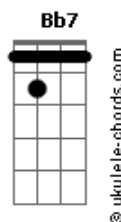

Marco Marcolino - Do Sul À Bahia

tom:

Intro: **Ebm7** **F#7M** **Abm7** **Bb7**

Ebm7 **F#7M**
Sempre imaginei
Abm7
Sempre quis saber
Bb7
Como devia ser
Ebm7
Sorrir até doer
F#7M
Não conseguir dormir
Abm7
De tanto planejar
Bb7
Eu e você aqui
É como o Sol e o mar

Ebm7
Então não vá, fica um pouco mais
F#7M
Espera que o tempo sempre faz
Abm7
O Sol se por e a Lua vem atrás
Bb7
E a gente se poe a se amar de mais
Ebm7
Mas se for pensa em voltar atrás
F#7M
Tenta não levar toda paz daqui
Abm7
Mas se for voltar vê se trás contigo
Bb7
Amor e tempo pra nós a mais, mas

Ebm7
Não demora
F#7M **Abm7**
Que o dia é agonia
Bb7
Sem a tua companhia
Ebm7 **F#7M**
E a noite é tão fria
Abm7
Sei que tu faria
Bb7
O frio do sul virar Bahia

Ebm7 **F#7M** **Abm7**
Uo uo uo uo uo ooo
Bb7
Ah ah ah ah ah

Ebm7 **F#7M** **Abm7**
Uo uo uo uo uo ooo
Bb7
Ah ah ah ah ah

Ebm7 **F#7M**
Nunca imaginei
Abm7
Que poderia ter

Acordes

Bb7
Alguém como você
Ebm7
É brega e é clichê mas
F#7M
Eu me surpreendi
Abm7
Quando eu reparei
Bb7
Que esse som eu fiz
Pensando em você
Ebm7
Então não vá, fica um pouco mais
F#7M
Espera que o tempo sempre faz
Abm7
O Sol se por e a Lua vem atrás
Bb7
E a gente se poe a se amar de mais
Ebm7
Mas se for pensa em voltar atrás
F#7M
Tenta não levar toda paz daqui
Abm7
Mas se for voltar vê se trás contigo
Bb7
Amor e tempo pra nós a mais, mas

Ebm7
Não demora
F#7M **Abm7**
Que o dia é agonia
Bb7
Sem a tua companhia
Ebm7 **F#7M**
E a noite é tão fria
Abm7
Sei que tu faria
Bb7
O frio do sul virar Bahia

Ebm7
Não demora
F#7M **Abm7**
Que o dia é agonia
Bb7
Sem a tua companhia
Ebm7 **F#7M**
E a noite é tão fria
Abm7
Sei que tu faria
Bb7
O frio do sul virar Bahia

Ebm7 **F#7M** **Abm7**
Uo uo uo uo uo ooo
Bb7
Ah ah ah ah ah

Ebm7 **F#7M** **Abm7**
Uo uo uo uo uo ooo
Bb7
Ah ah ah ah ah