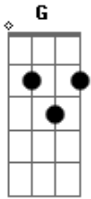

Marco Frisina - Cordeiro de Deus

tom:

C

Intro: C G Am Em C

C G Am Em
Santo, Santo, Santo
F C Am Dm G
Senhor, Deus do universo
Am Em F C
O céu e a terra proclamam
Am D7 G
A Vossa glória

C G Am Em
Hosana nas alturas
F C Am G C
Hosana nas alturas
E Am F E
Bendito que vem
Am Em F G
Em nome do Senhor
C G Am Em
Hosana nas alturas
F C Am G C
Hosana nas alturas

Acordes

© ukulele-chords.com