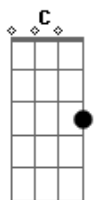

© ukulele-chords.com