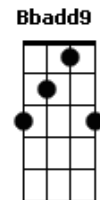

ukulele-chords.com

C
Porto das caixas é resposta de um Deus amoroso, de um Deus
comunhão
F Gm C F
Muitos do Norte, do Leste, do Oeste e do Sul vieram buscar
Dm Bb Bbadd9 Gm
Força, coragem e esperança aos males vencer
C Bb Bbadd9 F Dm C
Traumas, sequelas e diversas enfermidades, curar o coração
F C Dm Bb
Somos um povo unidos de braços erguidos em consagração
Gm F Dm
C
Porto das caixas é resposta de um Deus amoroso, de um Deus
comunhão
F Gm C F
Mãos no arado preparam as sementes do amor
Dm Bb Bbadd9 Gm
Coração forte e seguro aos cuidados do Pai
C Bb Bbadd9 F Dm C
Quem ama cuida e declara com a própria vida, Jesus Crucificado