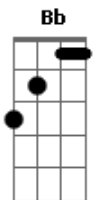

Marco Flauta - No Santuário

tom:

Intro: F Gm C7 F Bb

F Gm C F
 No Santuário a imagem de Jesus Sangrou
 Dm Bb Bbadd9 Gm
 Em choro e suor o Santo sangue de Cristo lavou
 C Bb Bbadd9 F
 Dm C
 Feridas de um povo sofrido, esquecido pela justiça, em Porto das Caixas

F Gm C F
 Joelhos ao chão e mãos postas em oração
 Dm Bb Bbadd9 Gm
 Clamaram e exortaram a pedir ao Senhor proteção
 C Bb Bbadd9 F
 Dm C
 Em tempos difíceis que nossa cidade mais precisava, foi abençoada

F C Dm Bb
 Somos um povo unidos de braços erguidos em consagração
 Gm F Dm

Acordes

© ukulele-chords.com

© ukulele-chords.com

© ukulele-chords.com

© ukulele-chords.com

© ukulele-chords.com

© ukulele-chords.com