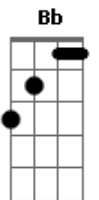

© ukulele-chords.com