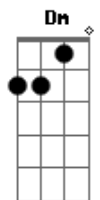

© ukulele-chords.com