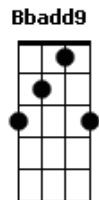

Marco Flauta - No Santuário

tom:

Intro: F Gm C7 F Bb

F Gm C F
 No Santuário a imagem de Jesus Sangrou
 Dm Bb Bbadd9 Gm
 Em choro e suor o Santo sangue de Cristo lavou
 C Bb Bbadd9 F
 Dm C
 Feridas de um povo sofrido, esquecido pela justiça, em Porto das Caixas

F Gm C F
 Joelhos ao chão e mãos postas em oração
 Dm Bb Bbadd9 Gm
 Clamaram e exortaram a pedir ao Senhor proteção
 C Bb Bbadd9 F
 Dm C
 Em tempos difíceis que nossa cidade mais precisava, foi abençoada

F C Dm Bb
 Somos um povo unidos de braços erguidos em consagração
 Gm F Dm

Acordes

© ukulele-chords.com

© ukulele-chords.com

© ukulele-chords.com

© ukulele-chords.com

© ukulele-chords.com

© ukulele-chords.com