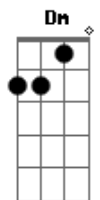

Marco Flauta - No Santuário

tom:

Intro: F Gm C7 F Bb

F Gm C F
 No Santuário a imagem de Jesus Sangrou
 Dm Bb Bbadd9 Gm
 Em choro e suor o Santo sangue de Cristo lavou
 C Bb Bbadd9 F
 Dm C
 Feridas de um povo sofrido, esquecido pela justiça, em Porto das Caixas

F C Dm Bb
 Somos um povo unidos de braços erguidos em consagração
 Gm F Dm

Acordes

© ukulele-chords.com

© ukulele-chords.com

© ukulele-chords.com

© ukulele-chords.com

© ukulele-chords.com

© ukulele-chords.com