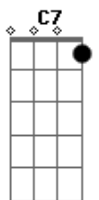

© ukulele-chords.com