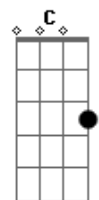

Marco Flauta - No Santuário

tom:

Intro: F Gm C7 F Bb

F Gm C F
 No Santuário a imagem de Jesus Sangrou
 Dm Bb Bbadd9 Gm
 Em choro e suor o Santo sangue de Cristo lavou
 C Bb Bbadd9 F
 Dm C
 Feridas de um povo sofrido, esquecido pela justiça, em Porto das Caixas

F Gm C F
 Joelhos ao chão e mãos postas em oração
 Dm Bb Bbadd9 Gm
 Clamaram e exortaram a pedir ao Senhor proteção
 C Bb Bbadd9 F
 Dm C
 Em tempos difíceis que nossa cidade mais precisava, foi abençoada

F C Dm Bb
 Somos um povo unidos de braços erguidos em consagração
 Gm F Dm

Acordes

© ukulele-chords.com

© ukulele-chords.com

© ukulele-chords.com

© ukulele-chords.com

© ukulele-chords.com

© ukulele-chords.com