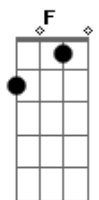

Marco Flauta - No Santuário

tom:

Intro: F Gm C7 F Bb

F Gm C F
No Santuário a imagem de Jesus Sangrou
Dm Bb Bbadd9 Gm
Em choro e suor o Santo sangue de Cristo lavou
C Bb Bbadd9 F
Dm C
Feridas de um povo sofrido, esquecido pela justiça, em Porto das Caixas

F Gm C F
Joelhos ao chão e mãos postas em oração
Dm Bb Bbadd9 Gm
Clamaram e exortaram a pedir ao Senhor proteção
C Bb Bbadd9 F
Dm C
Em tempos difíceis que nossa cidade mais precisava, foi abençoada

F C Dm Bb
Somos um povo unidos de braços erguidos em consagração
Gm F Dm

Acordes

© ukulele-chords.com