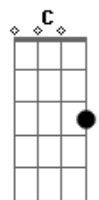

© ukulele-chords.com