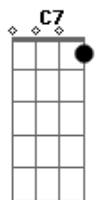

Marco Flauta - No Santuário

tom:

Intro: F Gm C7 F Bb

F Gm C F
 No Santuário a imagem de Jesus Sangrou
 Dm Bb Bbadd9 Gm
 Em choro e suor o Santo sangue de Cristo lavou
 C Bb Bbadd9 F
 Dm C
 Feridas de um povo sofrido, esquecido pela justiça, em Porto das Caixas

F Gm C F
 Joelhos ao chão e mãos postas em oração
 Dm Bb Bbadd9 Gm
 Clamaram e exortaram a pedir ao Senhor proteção
 C Bb Bbadd9 F
 Dm C
 Em tempos difíceis que nossa cidade mais precisava, foi abençoada

F C Dm Bb
 Somos um povo unidos de braços erguidos em consagração
 Gm F Dm

Acordes

© ukulele-chords.com

© ukulele-chords.com

© ukulele-chords.com

© ukulele-chords.com

© ukulele-chords.com

© ukulele-chords.com