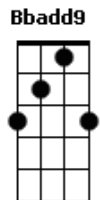

ukulele-chords.com

C
Porto das caixas é resposta de um Deus amoroso, de um Deus
comunhão
F Gm C F
Muitos do Norte, do Leste, do Oeste e do Sul vieram buscar
Dm Bb Bbadd9 Gm
Força, coragem e esperança aos males vencer
C Bb Bbadd9 F Dm C
Traumas, sequelas e diversas enfermidades, curar o coração
F C Dm Bb
Somos um povo unidos de braços erguidos em consagração
Gm F Dm
C
Porto das caixas é resposta de um Deus amoroso, de um Deus
comunhão
F Gm C F
Mãos no arado preparam as sementes do amor
Dm Bb Bbadd9 Gm
Coração forte e seguro aos cuidados do Pai
C Bb Bbadd9 F Dm C
Quem ama cuida e declara com a própria vida, Jesus Crucificado