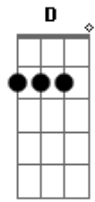

© ukulele-chords.com