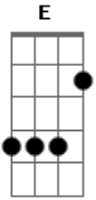

Marco Barrientos - Eres Rey De Los Cielos

Tom: **A**
Intro: 2x: **A E D** (Solo piano)

Verso:

A
Glorioso Salvador
Gbm
Divino redentor
D A E D
Me pos-tra-re, ante ti

(Intro)

Verso 2:

A
Bendito hijo de Dios
Gbm
Hermoso rey de Sion
Bm A D A E
Te ado-ra-re, y así declarare

Ponte 2x: **Gbm Bm**

(Coro)

(Coro 2x)

(Ponte 2x)

(Intro)

Final: **A**

Acordes

© ukulele-chords.com