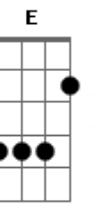

© ukulele-chords.com