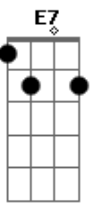

© ukulele-chords.com