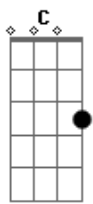

Marco Aurélio - Só Jesus

Tom: C

Quando ^{Am} todas as portas do mundo estiverem fechadas ^{Dm}
E você ^G perceber que as verdades estão todas erradas ^C
Quando ^F você não tiver no mundo nem mais um carinho ^{Dm}
Não ^F tiver mais ninguém ao teu lado que ^{Dm} lhe ^G dê abrigo ^{C Am}
^{Am7 A7} Só Jesus   só Jesus   só Jesus ^{E7} poderá

lhe dar a mão. ^{Dm G}   ^{C Am}   ^{Dm}   ^{E7}
^{Am7 E7} Só Jesus   só Jesus   só Jesus ^{E7} lhe dará a
salvação
^{Am} Só Jesus ^{Dm} nos espera ansioso e de braços abertos
^G Só Jesus ^C guiará nossos pés aos caminhos mais certos
^F Basta apenas ^{Dm} você aceitar as verdades sagradas ^{E7}
^{A7} Que estão ^F todas escritas na ^{Dm} Bíblia e são confirmadas. ^{E7}

Acordes

© ukulele-chords.com