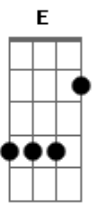

© ukulele-chords.com