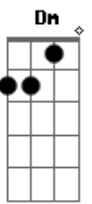

© ukulele-chords.com