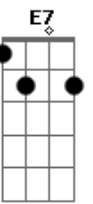

© ukulele-chords.com