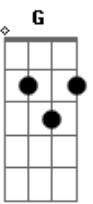

© ukulele-chords.com