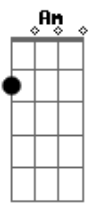

© ukulele-chords.com