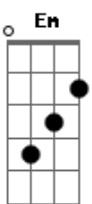

© ukulele-chords.com