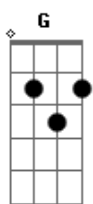

Marco Aurélio - Provas de Amor

Tom: G

Bm7 **G** **D** **Em**
Sei que pela vida eu encontrarei, situações e lutas tão
tremendas
A7 **D7** **G** **A**
Mas sei também sozinho, nunca estarei; e o mal não chegará à
minha tenda
Bm **G** **C** **D** **Em**
Passar por provações é algo tão normal que o cristão
não deve se surpreender
C **G** **G** **Am7** **D7**
Pois ser provado é apenas um sinal que Deus nos ama e

visa nos fortalecer
G **C** **D** **G** **C** **Bm7** **C**
Deus prova os Seus, mas prova com amor, permite a
ferida mas alivia a dor
G **C** **D** **G** **C** **G** **C**
Em meio à luta eu vou dizendo: glória! O Deus que aplica a
prova garante a vitória.
G **Bm7** **C** **D** **Em**
No nosso sofrimento Deus não tem prazer, nos trata como filhos
com imenso amor
A7 **D7** **G** **A**
E em tudo que Ele faz há sempre um porque. Não devo
questionar pois ele é Senhor.

Acordes

© ukulele-chords.com