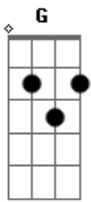

Marco Aurélio - O Choro Dura Uma Noite

Tom: G
Intro: G G D D
C D G
C D G C G

G D
Nos momentos cruéis e difíceis deste caminhar
D C G
Há muitos que param, desistem, começam a voltar
G D
se nas horas amargas da vida, queres recuar
C D G
saibas que cristo te entende e quer te ajudar
(C D)

G D
O choro dura uma noite, mas a alegria vem

D G
Logo ao romper da alva a benção virá
C D
não desista irmão, pois cristo te entende bem
C D G
e todas as tuas lágrimas enxugará

(C D)

G D
E quando Surgirem calúnias e imcompreensões
D C G
lembra do quanto sofreu o amado Jesus
G D
se os amigos as costas te derem o desprezo chegar
C D G
olhas pra cima com fé, o Senhor tu verás

Acordes

© ukulele-chords.com