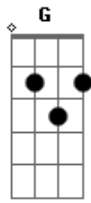

Marco Aurélio - Incomparável

Tom: C

C G F G
Como posso expressar o que sinto por meu Deus
G F G Am
As palavras não explicam os sentimentos meus
G Am G Am
Não existe no universo alguém tão especial
G Am G
Am
C F G C C/7 C
Tão amigo tão amável não existe outro igual
G E Am Am C G
In..com..pa...rável incompara....vel é o meu Deus

Am Fm C
Inigualável insondável inimitável
C incompará.....vel
G F G C
Como posso agradecer o que Ele fez por mim?
G F G Am
Deu sua vida pela minha e me fez feliz assim
G Am G Am
Que amor tão grande é esse? Não dá pra dimensionar.
G Am G
Me amou sem que eu merecesse não se pode comparar
OBS.: O tom correto é em Db
Deus te abençoe!

Acordes

© ukulele-chords.com

© ukulele-chords.com

© ukulele-chords.com

© ukulele-chords.com

© ukulele-chords.com

© ukulele-chords.com

© ukulele-chords.com