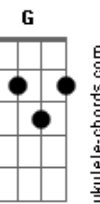

© ukulele-chords.com