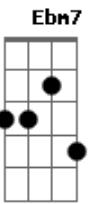

© ukulele-chords.com