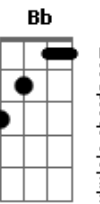

© ukulele-chords.com