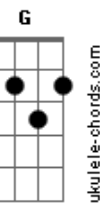

© ukulele-chords.com