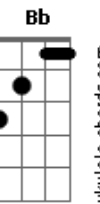

© ukulele-chords.com