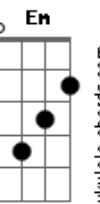

© ukulele-chords.com