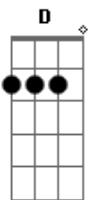

Marco Aurelio Rebello - Longa Estrada (Festival da Canção Igreja São Sebastião)

tom:

G

Se a estrada é longa e o Caminhar
Te cansas eu vou contigo
Não importa aonde for
Na busca serei teu amigo
Bão importa é por amor
É por amor, é por amor!

E no deserto
Que é o mundo
Nós plantaremos nossa flor
E choverá chuva de amor
E nas esquinas
Jovens perdidos
Vão encontrar um ideal
E suprimir o ódio geral

Acordes

© ukulele-chords.com

© ukulele-chords.com