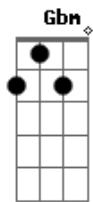

D

E

Vai parar no posto pra tomar a saideira

Gbm

Vai me ligar correndo

Acordes

© ukulele-chords.com

© ukulele-chords.com

© ukulele-chords.com

Pra dizer que fez besteira

D

E

Tá bebendo, fumando cigarro

Gbm

Tá enlouquecendo, 'tá toda iludida

D