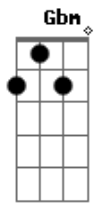

D

E

Vai parar no posto pra tomar a saideira

Gbm

Vai me ligar correndo

Acordes

© ukulele-chords.com

© ukulele-chords.com

© ukulele-chords.com

Pra dizer que fez besteira

D

E

Tá bebendo, fumando cigarro

Gbm

Tá enlouquecendo, 'tá toda iludida

D