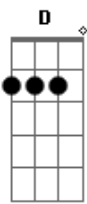

D

E

Vai parar no posto pra tomar a saideira

Gbm

Vai me ligar correndo

Acordes

© ukulele-chords.com

© ukulele-chords.com

© ukulele-chords.com

Pra dizer que fez besteira

D

E

Tá bebendo, fumando cigarro

Gbm

Tá enlouquecendo, 'tá toda iludida

D