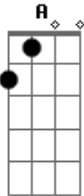

© ukulele-chords.com

© ukulele-chords.com