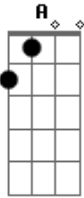

Marco Antonio Solis - Tu Hombre Perfecto

Tom: E

A la medida ^E, muy pocas cosas en la vida encontrarás ^{A B7 E}
Con el tiempo, sin darte cuenta en su momento lo verás ^{E B7 E}
A la medida ^B, solo hallaras lo que cabe en tu corazón ^{Dbm}
Buscando afuera, es más certera una triste desilusión ^{E A Gb B B7}

Creo que venimos, a este mundo nada más para aprender ^{E A B7 E}
Y sin pensarlo, tarde o temprano alguien te lo hará entender ^{E A B7 E}
Con tu permiso, con mis defectos a otro lado ya me voy ^{B Dbm}
Más nunca olvides, que yo te amé con lo bueno y malo que soy ^{E A B7 E}

^{E Abm A} No hay hombre perfecto no hay
^{B7 E} Como el que buscaste en mi
^{E Abm A} Perfecta es la lluvia que cae
^{B7 E} Y no lo que tú has de elegir.
^{A B} ¿Cómo inventaste que era yo
^{Abm Dbm} Esa infalible solución
^{A Gb B7} Que haría feliz por siempre a tu corazón?
^{E Abm A} Tu hombre perfecto será
^{B7 E} El que nunca a ti llegará.

Acordes

© ukulele-chords.com

© ukulele-chords.com

© ukulele-chords.com

© ukulele-chords.com

ukulele-chords.com

© ukulele-chords.com

© ukulele-chords.com