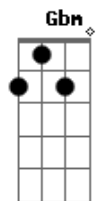

ukulele-chords.com

© ukulele-chords.com