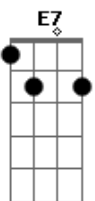

© ukulele-chords.com