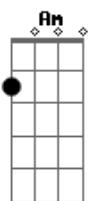

Marco Antonio Solis - Sé Que Me Va a Dejar

Tom: E

Sé que me va a dejar ^E
(Bm) ^{E7} ^A
Y se también que no hay manera ^{Am} ^E
De regresar el tiempo como ahora yo quisiera ^{Dbm} ^{Gbm}
Y hoy no me alcanza todo el resto de mi vida ^{B7} ^E
Para pagar la cuenta que hoy esta vencida ^E
Sé que me va a dejar ^(Bm) ^{E7} ^A
Muy a pesar de mis intentos ^{Am} ^E
Pues de lo bueno tengo pocos argumentos ^{Dbm} ^{Gbm}
Y en las paredes de esta casa se ha impregnado ^{B7} ^E
(B7)

Lo que yo he sido y hoy la aleja de mi lado.

Refrão:

^E ^B
Un egoista un loco, enfermo, posesivo
Creador del tiempo en que la echaba en el olvido ^E
Calculador de todo a mi conveniencia ^{Dbm} ^{Gbm}
(B7) ^{B7} ^E
Un perro en rabia disfrazado de paciencia.
Un anfitrión de noches con amaneceres ^E ^B
Conocedor de todos sitios y placeres ^{Gbm} ^{B7} ^E
Cuanto daría por cambiar toda mi historia ^{Dbm} ^{Gbm}
Tan solo por borrarle el alma y su memoria. ^{B7} ^E

Acordes

© ukulele-chords.com

© ukulele-chords.com

© ukulele-chords.com

© ukulele-chords.com

© ukulele-chords.com

ukulele-chords.com

© ukulele-chords.com

© ukulele-chords.com

© ukulele-chords.com