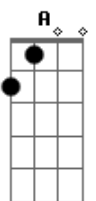

© ukulele-chords.com