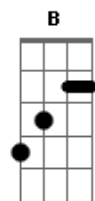

© ukulele-chords.com