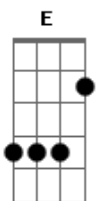

Marco Antonio Solis - Sé Que Me Va a Dejar

Tom: E

Sé que me va a dejar ^E
(Bm) ^{E7} ^A
Y se también que no hay manera ^{Am} ^E
De regresar el tiempo como ahora yo quisiera ^{Dbm} ^{Gbm}
Y hoy no me alcanza todo el resto de mi vida ^{B7} ^E
Para pagar la cuenta que hoy esta vencida ^E
Sé que me va a dejar ^(Bm) ^{E7} ^A
Muy a pesar de mis intentos ^{Am} ^E
Pues de lo bueno tengo pocos argumentos ^{Dbm} ^{Gbm}
Y en las paredes de esta casa se ha impregnado ^{B7} ^E
(B7)

Lo que yo he sido y hoy la aleja de mi lado.

Refrão:

^E ^B
Un egoista un loco, enfermo, posesivo
Creador del tiempo en que la echaba en el olvido ^E
Calculador de todo a mi conveniencia ^{Dbm} ^{Gbm}
(B7) ^{B7} ^E
Un perro en rabia disfrazado de paciencia.
Un anfitrión de noches con amaneceres ^E ^B
Conocedor de todos sitios y placeres ^{Gbm} ^{B7} ^E
Cuanto daría por cambiar toda mi historia ^{Dbm} ^{Gbm}
Tan solo por borrarle el alma y su memoria. ^{B7} ^E

Acordes

© ukulele-chords.com