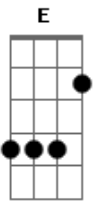

Marco Antonio Solis - La Pareja Ideal

Tom: E

E A E A
Eres lo que a mi vida
E
Le ha dado todo
B7
Eres sensacional
A
Y tu
E A
Con tu ternura
E
Me has enseñado a sentir
Gb B7
Lo que es el verdadero amor
E A
Sabes
E A
Quiero pedirte
E
Que nunca cambies
B7
Me gusta así tu forma de ser
A
Nunca
E A
Nunca lo pienses
E
Esto que siento por ti
Gb B7
Hace más grande mi vivir
E

Porque las cosas de la vida
B7
Contigo se viven mejor
Todo es amor
A E
Si estamos juntos los dos
E
Porque tomados de la mano
B7
No hay nada en el mundo igual
Siempre seremos la pareja ideal
A
E
La pareja ideal
E A E A
Antes de conocerte
E
Todo era triste
B7
No se como pude estar sin ti
A
Y yo
E A
No imaginaba
E
Esto que en mi florecio
B7
Y ahora me hace tan feliz
E A
Sabes...etc

Acordes

© ukulele-chords.com