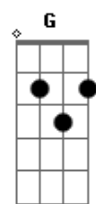

© ukulele-chords.com