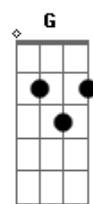

© ukulele-chords.com