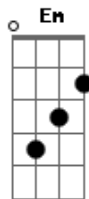

© ukulele-chords.com