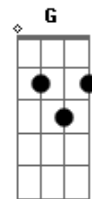

© ukulele-chords.com