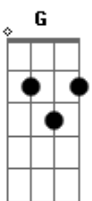

Marco Antônio Porto - Querido Amado

tom:

Intro: F C F C
F C G

F C F C
Meu querido amado
F C F C
Você nunca está certo ou errado
G G7
Apenas segue ordens
F Am C G
Correndo atrás dos que fogem
F G G7
Sacrificando a sua vida
F C G G7
Pra ter tempo de salvar a minha
F C F C
Meu querido amado
F C F C
Você está sempre ao meu lado
G G7
Me abraçando
F Am C
Com a asas de um cava_lo
G G7 G
Alado

F Am C
Fique comigo toda ho_ra
G G7 G

Não vá me abandonar
F Am C
Fique comigo à qualquer ho_ra
G

A partir de agora

(F C F C G)

F C G
Meu querido sonhador você acordou?

F C
Uma linda família e o meu amor
F G G7 G

A partir de agora

[Final] F C F C
F G G7 C

Acordes

© ukulele-chords.com

© ukulele-chords.com

© ukulele-chords.com

© ukulele-chords.com

© ukulele-chords.com