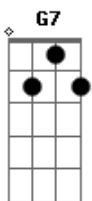

© ukulele-chords.com