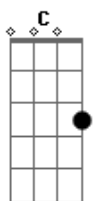

Marco Antônio Porto - Querido Amado

tom:

Intro: F C F C
F C G

F C F C
Meu querido amado
F C F C
Você nunca está certo ou errado
G G7
Apenas segue ordens
F Am C G
Correndo atrás dos que fogem
F G G7
Sacrificando a sua vida
F C G G7
Pra ter tempo de salvar a minha
F C F C
Meu querido amado
F C F C
Você está sempre ao meu lado
G G7
Me abraçando
F Am C
Com a asas de um cava_lo
G G7 G
Alado

F Am C
Fique comigo toda ho_ra
G G7 G
Não vá me abandonar
F Am C
Fique comigo à qualquer ho_ra
G
A partir de agora
(F C F C G)
F C G
Meu querido sonhador você acordou?
F C
Uma linda família e o meu amor
F G G7 G
Três filhos e uma garantia
F Am C
Pra a gente aproveitar
G G7

Nossa união

F Am C
Fique comigo toda ho_ra
G G7 G
Não vá me abandonar
F Am C
Fique comigo à qualquer ho_ra
G
A partir de agora
(F C F C G)
F C
Meu querido falecido
F C
Sinto a falta de você comigo
F G G7 G
Que prometeu ficar do meu lado
F Am C
Pobre coita_do
G
Jaz doutro lado
F G G7
Sacrificou a minha vida
F C G G7
Sem ter chances de salvar a sua
F Am C
Fique comigo toda ho_ra
G G7 G
Não vá me abandonar
F Am C
Fique comigo à qualquer ho_ra
G
A partir de agora
F Am C
Fique comigo toda ho_ra
G G7 G
Não vá me abandonar
F Am C
Fique comigo à qualquer ho_ra
G
A partir de agora
[Final] F C F C
F G G7 C

Acordes

© ukulele-chords.com