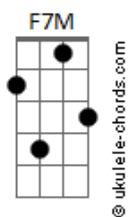

Marco Antônio Porto - Pode Ser Felicidade

tom:

Intro: F7M G F7M G
C F7M C F7M
C F7M G

[Refrão]

C F7M C
Felicidade pode ser
F7M C
Viver bem perto de você
F7M G
E construir nosso futuro
C F7M C
Felicidade pode ser
F7M G
Abrir a janela e o sol nascer
F7M G
Mesmo que tudo esteja escuro
C F7M C
Felicidade pode ser
F7M C
Viver bem perto de você
F7M G
E construir nosso futuro
C F7M C
Felicidade pode ser
F7M G
Abrir a janela e o sol nascer
F7M G
Mesmo que tudo esteja escuro

F G
Felicidade é uma maçã
F G
Doce da vida pra viver
F G
Plantar o amor para amanhã
F G
Ter mais maçãs para colher

[Refrão]

C F7M C
Felicidade pode ser
F7M C
Viver bem perto de você
F7M G
E construir nosso futuro
C F7M C
Felicidade pode ser
F7M G
Abrir a janela e o sol nascer
F7M G
Mesmo que tudo esteja escuro

F G

Acordes

Acordar cedo, de amanhã
F G
Remar, pedal, nadar correr
F G
Corpo sadio, mente sã
F G
Felicidade é pra você
G F C
Pra mim também
(C F7M C F7M)
(C F7M)

F G C Am
Imaginar que nesta canção
D G F G
Felicidade invade o seu co_ra_ção

[Refrão]

C F7M C
Felicidade pode ser
F7M C
Viver bem perto de você
F7M G
E construir nosso futuro
C F7M C
Felicidade pode ser
F7M G
Abrir a janela e o sol nascer
F7M G
Mesmo que tudo esteja escuro
C F7M C
Felicidade pode ser
F7M C
Viver bem perto de você
F7M G
E construir nosso futuro
C F7M C
Felicidade pode ser
F7M G
Abrir a janela e o sol nascer
F7M G
Mesmo que tudo esteja escuro
C F7M C
Felicidade pode ser
F7M C
Viver bem perto de você
F7M G
E construir nosso futuro
C F7M C
Mas na verdade esta canção
F7M C
Vai tocar no seu coração
Pra te trazer
F7M
Cadd9 C
Felicida_de