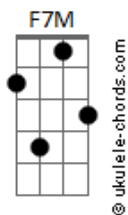

# Marco Antônio Porto - Pode Ser Felicidade

tom:

Intro: F7M G F7M G  
C F7M C F7M  
C F7M G

[Refrão]

C F7M C  
Felicidade pode ser  
F7M C  
Viver bem perto de você  
F7M G  
E construir nosso futuro  
C F7M C  
Felicidade pode ser  
F7M G  
Abrir a janela e o sol nascer  
F7M G  
Mesmo que tudo esteja escuro  
C F7M C  
Felicidade pode ser  
F7M C  
Viver bem perto de você  
F7M G  
E construir nosso futuro  
C F7M C  
Felicidade pode ser  
F7M G  
Abrir a janela e o sol nascer  
F7M G  
Mesmo que tudo esteja escuro

F G  
Felicidade é uma maçã  
F G  
Doce da vida pra viver  
F G  
Plantar o amor para amanhã  
F G  
Ter mais maçãs para colher

[Refrão]

C F7M C  
Felicidade pode ser  
F7M C  
Viver bem perto de você  
F7M G  
E construir nosso futuro  
C F7M C  
Felicidade pode ser  
F7M G  
Abrir a janela e o sol nascer  
F7M G  
Mesmo que tudo esteja escuro

## Acordes

Acordar cedo, de amanhã  
F G  
Remar, pedal, nadar correr  
F G  
Corpo sadio, mente sã  
F G  
Felicidade é pra você  
G F C  
Pra mim também  
( C F7M C F7M )  
( C F7M )

F G C Am  
Imaginar que nesta canção  
D G F G  
Felicidade invade o seu co\_ra\_ção

[Refrão]

C F7M C  
Felicidade pode ser  
F7M C  
Viver bem perto de você  
F7M G  
E construir nosso futuro  
C F7M C  
Felicidade pode ser  
F7M G  
Abrir a janela e o sol nascer  
F7M G  
Mesmo que tudo esteja escuro  
C F7M C  
Felicidade pode ser  
F7M C  
Viver bem perto de você  
F7M G  
E construir nosso futuro  
C F7M C  
Felicidade pode ser  
F7M G  
Abrir a janela e o sol nascer  
F7M G  
Mesmo que tudo esteja escuro  
C F7M C  
Felicidade pode ser  
F7M C  
Viver bem perto de você  
F7M G  
E construir nosso futuro  
C F7M C  
Mas na verdade esta canção  
F7M C  
Vai tocar no seu coração  
Pra te trazer  
F7M  
Cadd9 C  
Felicida\_de