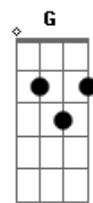

Marco Antônio Porto - O Som da Sexta-feira

tom:

Intro: C Em Am D7 G

C Em Em Am Am Am Am
 Teu rosto tem o jeito da paz
 D7 D D7 G
 Sorriso da luz gosto de sexta
 C Em Em Am Am Am Am
 Teu corpo tem o ritmo do som
 D7 D D7 G
 Brilho do sol calor do Rio
 C Am Am Em Em Bm
 E a tua voz tem o timbre do amor
 G F
 O canto da paz
 C D7
 Do batuque da sexta
 G F
 O teu amor tem o ritmo
 C D7
 Do meu coração

Mas na sexta, na sexta
 Tem o brilho do teu olhar
 (Bm F C)

G Bm
 Embala o meu querer
 F C
 Do jeito certo que me faz sonhar
 G Bm
 Tamanho do meu querer
 F C
 Teu sorriso abre o meu dia
 G Bm
 Embala o meu querer
 F C
 Som que invade a sexta-feira
 G Bm
 Tamanho do meu querer
 F F7 C Cadd9
 E o desejo de novamente

G Bm
 Embala o meu querer
 F C
 Do jeito certo que me faz sonhar
 G Bm
 Tamanho do meu querer
 F C
 Teu sorriso abre o meu dia
 G Bm
 Embala o meu querer
 F C
 Som que invade a sexta-feira
 G Bm
 Tamanho do meu querer
 F F7 C Cadd9
 E o desejo de novamente
 G
 Te ver

[Final] Bm F C G
 Bm F F7

Acordes

© ukulele-chords.com

© ukulele-chords.com

© ukulele-chords.com

© ukulele-chords.com

© ukulele-chords.com

© ukulele-chords.com