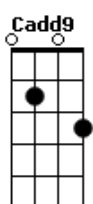

© ukulele-chords.com