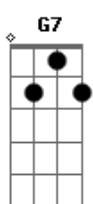

© ukulele-chords.com