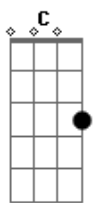

Marco Antônio Porto - O Som da Sexta-feira

tom:

Intro: C Em Am D7 G

C Em Em Am Am Am Am
Teu rosto tem o jeito da paz
D7 D D7 G
Sorriso da luz gosto de sexta
C Em Em Am Am Am Am
Teu corpo tem o ritmo do som
D7 D D7 G
Brilho do sol calor do Rio
C Am Am Em Em Bm
E a tua voz tem o timbre do amor
G F
O canto da paz
C D7
Do batuque da sexta
G F
O teu amor tem o ritmo
C D7
Do meu coração

G Bm
Embala o meu querer
F C
Do jeito certo que me faz sonhar
G Bm
Tamanho do meu querer
F C
Teu sorriso abre o meu dia
G Bm
Embala o meu querer
F C
Som que invade a sexta-feira
G Bm
Tamanho do meu querer
F F7 C Cadd9
E o desejo de novamente
G
Te ver
(Bm F C G)
(Bm F F7)

[Solo] C Em Em
Am Am Am
Am D7 G

C Em Em Am Am
Teu jeito dita minha sema_na
D7 D D7 G G7
Preenche os dias e me leva ao dia
Bm F C

Que parece com você
G F
Segunda pra lembra
C D7
Terça pra te esperar
G F
Quarta te imaginar
C D7
Quinta tão devagar

Mas na sexta, na sexta
Tem o brilho do teu olhar
(Bm F C)

G Bm
Embala o meu querer
F C
Do jeito certo que me faz sonhar
G Bm
Tamanho do meu querer
F C
Teu sorriso abre o meu dia
G Bm
Embala o meu querer
F C
Som que invade a sexta-feira
G Bm
Tamanho do meu querer
F F7 C Cadd9
E o desejo de novamente

G Bm
Embala o meu querer
F C
Do jeito certo que me faz sonhar
G Bm
Tamanho do meu querer
F C
Teu sorriso abre o meu dia
G Bm
Embala o meu querer
F C
Som que invade a sexta-feira
G Bm
Tamanho do meu querer
F F7 C Cadd9
E o desejo de novamente
G
Te ver

[Final] Bm F C G
Bm F F7

Acordes

© ukulele-chords.com