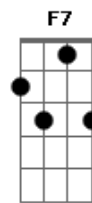

© ukulele-chords.com