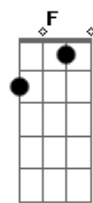

© ukulele-chords.com