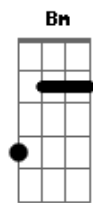

Mas na sexta, na sexta
 Tem o brilho do teu olhar
 (Bm F C)

G Bm
 Embala o meu querer
 F C
 Do jeito certo que me faz sonhar
 G Bm
 Tamanho do meu querer
 F C
 Teu sorriso abre o meu dia
 G Bm
 Embala o meu querer
 F C
 Som que invade a sexta-feira
 G Bm
 Tamanho do meu querer
 F F7 C Cadd9
 E o desejo de novamente

G Bm
 Embala o meu querer
 F C
 Do jeito certo que me faz sonhar
 G Bm
 Tamanho do meu querer
 F C
 Teu sorriso abre o meu dia
 G Bm
 Embala o meu querer
 F C
 Som que invade a sexta-feira
 G Bm
 Tamanho do meu querer
 F F7 C Cadd9
 E o desejo de novamente
 G
 Te ver

[Final] Bm F C G
 Bm F F7

Acordes

© ukulele-chords.com

© ukulele-chords.com

© ukulele-chords.com

© ukulele-chords.com

© ukulele-chords.com

© ukulele-chords.com