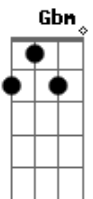

© ukulele-chords.com