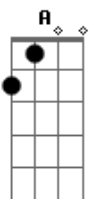

© ukulele-chords.com

© ukulele-chords.com