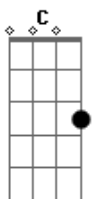

© ukulele-chords.com