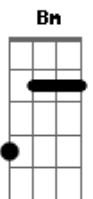

© ukulele-chords.com