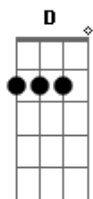

Marco Antônio Porto - Made In Maravilhosa

tom:

Intro: **D A C G**
D A C G

D Ela tem o **A** brilho do sol e o **C** encanto da **G** lua
D Ela tem o **A** sorriso da ora
C Cidade **G** maravilhosa
D O look da **A** moda
C O andar nas ondas de **G** copa
D O charme da **A** moda
C Ela é **G** carioca

[Refrão]

D Ela é uma **A** carioca
C Uma **G** carioca
D Ela é uma **A** carioca
C Made in **G** maravilhosa
D Ela é uma **A** carioca
C Uma **G** carioca
D Ela é uma **A** carioca
C Made in **G Gbm Bm G A** maravilhosa

[Solo] **D A C G**
D A C G

D É o **A** jeito do povo
C O **G** rosto de todos
D A **A C** beleza do mar que traz a **G** brisa da tarde

D Acende nas **A** noites
C Esquenta nos **G** dias
D Embriga os meus **A** sentidos e todos os meus **C G A** caminhos

[Refrão]

D Ela é uma **A** carioca
C Uma **G** carioca
D Ela é uma **A** carioca
C Made in **G** maravilhosa
D Ela é uma **A** carioca
C É o nosso **G** jeito de sonhar
D Ela é uma **A** carioca
C Ela dança no **G** andar
D Ela é uma **A** carioca
C E nos **G** acende o **G** imaginar
D Ela é uma **A** carioca
C E não tem outro **G** jeito de **G** desenhar
D Ela é uma **A** carioca
C Uma **G** carioca
D Ela é uma **A** carioca
C Uma **G** carioca
D Ela é uma **A** carioca
C Made in **G Gbm Bm G** maravilhosa
G Made in **A D** maravilhosa

Acordes