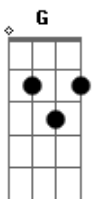

© ukulele-chords.com