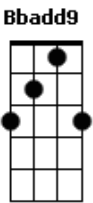

© ukulele-chords.com