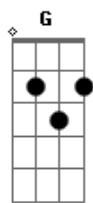

Marco Antônio Porto - Dejavú

tom:

Intro: Am Am7 G
Am Am7 G

Am Se na canção que faço agora
Am Tivesse a chave do saber
Am Pras perguntas e respostas do passado
Am Antes de tudo acontecer?
Bm Acho que tudo já seria concebido
Bm Mas penso que tudo não faria mais sentido

[Final] Bbadd9 Am B7 E

Acordes

© ukulele-chords.com

© ukulele-chords.com

© ukulele-chords.com

© ukulele-chords.com

© ukulele-chords.com

© ukulele-chords.com