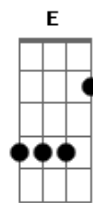

© ukulele-chords.com