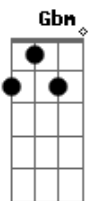

[Pré-Refrão]

Peça por peça beijo por beijo
 Só você pra matar o meu desejo

Vem curar essa minha saudade
 Vem pra cá minha peça metade

[Refrão]

Já tentei achar alguém, mas não tem jeito não encaixa
 Cheguei à conclusão
 Que sem você não tem graça
 Já tentei achar alguém, mas não tem jeito não encaixa
 Nesse quebra-cabeça
 É você a peça que faltava

[Final] G A Gbm Bm
 G A Bm

Acordes

© ukulele-chords.com

© ukulele-chords.com

© ukulele-chords.com

© ukulele-chords.com

© ukulele-chords.com