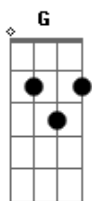

Marco Antonio & Maurício - Quebra-Cabeça

tom:

Intro: Bm G A D

[Primeira Parte]

O beijo foi bom, mas não encaixou
 Mesmo sendo linda na cama não rolou
 Achei muitas parecidas, mas nenhuma igual
 Essa situação tá me deixando mal

[Pré-Refrão]

Peça por peça beijo por beijo
 Só você pra matar o meu desejo

Vem curar essa minha saudade
 Vem pra cá minha peça metade

[Refrão]

Já tentei achar alguém, mas não tem jeito não encaixa
 Cheguei à conclusão
 Que sem você não tem graça
 Já tentei achar alguém, mas não tem jeito não encaixa
 Nesse quebra-cabeça
 É você a peça que faltava

[Final] G A Gbm Bm
 G A Bm

Acordes

© ukulele-chords.com

© ukulele-chords.com

© ukulele-chords.com

© ukulele-chords.com

© ukulele-chords.com