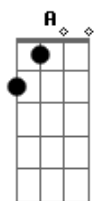

[Pré-Refrão]

G A  
 Peça por peça beijo por beijo  
 Gbm Bm  
 Só você pra matar o meu desejo  
 G A

## Acordes

© ukulele-chords.com

© ukulele-chords.com

© ukulele-chords.com

© ukulele-chords.com

© ukulele-chords.com

Vem curar essa minha saudade  
 Gbm Bm  
 Vem pra cá minha peça metade

[Refrão]

G A Bm  
 Já tentei achar alguém, mas não tem jeito não encaixa  
 G  
 Cheguei à conclusão  
 A Bm  
 Que sem você não tem graça  
 G A Bm  
 Já tentei achar alguém, mas não tem jeito não encaixa  
 G  
 Nesse quebra-cabeça  
 A Bm  
 É você a peça que faltava