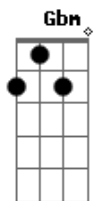

# Marco Antonio & Maurício - Quebra-Cabeça

tom:

Intro: Bm G A D

[Primeira Parte]

G A Bm  
 O beijo foi bom, mas não encaixou  
 G A Bm  
 Mesmo sendo linda na cama não rolou  
 G A Bm  
 Achei muitas parecidas, mas nenhuma igual  
 G A Bm  
 Essa situação tá me deixando mal

[Pré-Refrão]

G A  
 Peça por peça beijo por beijo  
 Gbm Bm  
 Só você pra matar o meu desejo  
 G A

## Acordes

© ukulele-chords.com

© ukulele-chords.com

© ukulele-chords.com

© ukulele-chords.com

© ukulele-chords.com

Vem curar essa minha saudade  
 Gbm Bm  
 Vem pra cá minha peça metade

[Refrão]

G A Bm  
 Já tentei achar alguém, mas não tem jeito não encaixa  
 G  
 Cheguei à conclusão  
 A Bm  
 Que sem você não tem graça  
 G A Bm  
 Já tentei achar alguém, mas não tem jeito não encaixa  
 G  
 Nesse quebra-cabeça  
 A Bm  
 É você a peça que faltava