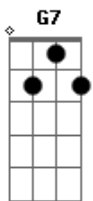

© ukulele-chords.com