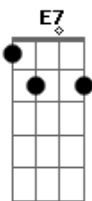

© ukulele-chords.com