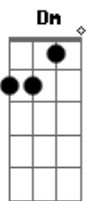

© ukulele-chords.com