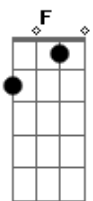

© ukulele-chords.com