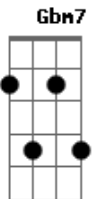

© ukulele-chords.com