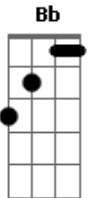

© ukulele-chords.com