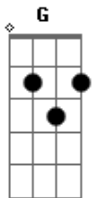

© ukulele-chords.com