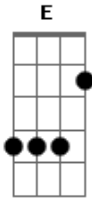

© ukulele-chords.com