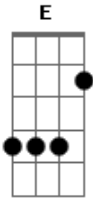

© ukulele-chords.com