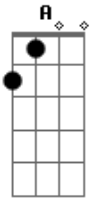

Márcio Texano - A Carona

Tom: A

D A
No meu carro só toca modão de fazer o peão chorar
D E
O som vai na toada do carro e o carro na estrada roda sem
parar D
A
Carona só de saia curta, "corpin" torneado e papo saliente
E D
Quem pega carona comigo não corre perigo
E A
Que eu sou boa gente
D A
Pra entrar aqui no meu possante tem que ter amor pra dar
E
Porque meu coração viajante ta sem paradeiro e só para pra
amar D

A
Por isso carona só de saia curta, "corpin" torneado e papo
saliente
E D
Quem pega carona comigo não corre perigo
E A
Que eu sou boa gente
E A
Paixão morava no lado esquerdo
E A
Mas foi trocada na beira da estrada
D A
Pela carona do lado direito
E A
Essa não tem jeito eu levo pra casa
E A
E a carona do lado Direito
E A
D Não tem Jeito eu levo pra casa
D A
Paixão que tava do lado esquerdo
E A
Essa foi trocada na beira da estrada

Acordes

© ukulele-chords.com