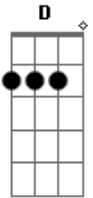

© ukulele-chords.com