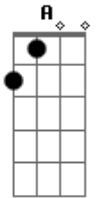

Márcio Texano - A Carona

Tom: A

D A
No meu carro só toca modão de fazer o peão chorar
D E
O som vai na toada do carro e o carro na estrada roda sem
parar D
A
Carona só de saia curta, "corpin" torneado e papo saliente
E D
Quem pega carona comigo não corre perigo
E A
Que eu sou boa gente
D A
Pra entrar aqui no meu possante tem que ter amor pra dar
E
Porque meu coração viajante ta sem paradeiro e só para pra
amar D

A
Por isso carona só de saia curta, "corpin" torneado e papo
saliente
E D
Quem pega carona comigo não corre perigo
E A
Que eu sou boa gente
E A
Paixão morava no lado esquerdo
E A
Mas foi trocada na beira da estrada
D A
Pela carona do lado direito
E A
Essa não tem jeito eu levo pra casa
E A
E a carona do lado Direito
E A
D Não tem Jeito eu levo pra casa
D A
Paixão que tava do lado esquerdo
E A
Essa foi trocada na beira da estrada

Acordes

© ukulele-chords.com