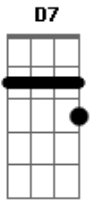

Márcio Simões - Minha Patricinha

tom:

D

D

Patrícia a Patricinha

Moleca metidinha

A

Osso duro de roer

Seus cabelos cacheados

Seu corpo modelado

D

Alguém paga pra ver

Sua boca insensata

Seu olhar cor de prata

D7 G

Não tem nada igual

D

Os seus dentes coroados

A

Seu sorriso alargado

D D7 G

Tudo isso natural

D A
Ela é um mulherão

Um tremendo avião

Seu amor dirigível

A7 D
Corro o risco de perder

Acordes

© ukulele-chords.com

© ukulele-chords.com

© ukulele-chords.com

© ukulele-chords.com

© ukulele-chords.com