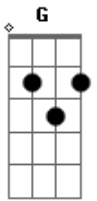

Márcio Simões - Minha Patricinha

tom:

D

D

Patrícia a Patricinha

Moleca metidinha

A

Osso duro de roer

Seus cabelos cacheados

Seu corpo modelado

D

Alguém paga pra ver

Sua boca insensata

Seu olhar cor de prata

D7 G

Não tem nada igual

D

Os seus dentes coroados

A

Seu sorriso alargado

D D7 G

Tudo isso natural

D A
Ela é um mulherão

Um tremendo avião

Seu amor dirigível

A7 D
Corro o risco de perder

Acordes

© ukulele-chords.com

© ukulele-chords.com

© ukulele-chords.com

© ukulele-chords.com

© ukulele-chords.com