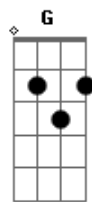

Márcio Simões - Minha Patricinha

tom: D

D
Patrícia a Patricinha
Moleca metidinha
A
Osso duro de roer
Seus cabelos cacheados
Seu corpo modelado
D
Alguém paga pra ver
Sua boca insensata
Seu olhar cor de prata
D7 G
Não tem nada igual
D
Os seus dentes coroados
A
Seu sorriso alargado
D D7 G

Tudo isso natural
D A
Ela é um mulherão
Um tremendo avião
D
Quando esta pra decolar
A
Ela e uma forrozeira
Curte moda sertaneja
D
Estamos apazigua
A
Ela e um caso sério
O futuro e incerto
D
Já deu para perceber
A
O sentimento e sensível
Seu amor dirigível
A7 D
Corro o risco de perder

Acordes

© ukulele-chords.com

© ukulele-chords.com

© ukulele-chords.com

© ukulele-chords.com

© ukulele-chords.com