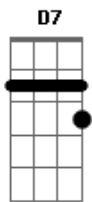

© ukulele-chords.com