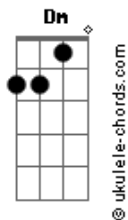

Márcio Simões - Vou de Lê Lê Lê

tom:

Dm

Dm

A

Caiu na rede é peixe

Pode acreditar

A

Postou no facebook

Dm

Todo mundo vai olhar

D7

Foi na praia e pelou

Gm

O sol quis lhe queimar

A

Se ficou a ver navios

Dm

É que não quis arriscar

Dm

A

Pelou pelou pelou, pelou a pele sua

A

Dm

Dm

Acordes

Mexe com todo mundo, quando passa pela rua

Pelou pelou pelou, pelou o vermelho

Ela é boa demais, isso é um trem bão

Seu biquíni é tão minúsculo

Mesmo assim não dar pra ver

As partículas de água

Que ficaram em você

Sua pele salgadinha

Eu vou de LÊ LÊ LÊ

Fazendo novas trilhas

Em busca de prazer