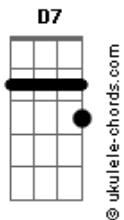

# Márcio Simões - Vou de Lê Lê Lê

tom: Dm

Caiu na rede é peixe Dm  
 Pode acreditar A  
 Postou no facebook Dm  
 Todo mundo vai olhar D7  
 Foi na praia e pelou Gm  
 O sol quis lhe queimar A  
 Se ficou a ver navios Dm  
 É que não quis arriscar

## Acordes

Mexe com todo mundo, quando passa pela rua  
 Pelou pelou pelou, pelou o vermelho Dm  
 Ela é boa demais, isso é um trem bão Dm

Dm  
 Seu biquíni é tão minúsculo A  
 Mesmo assim não dar pra ver Dm  
 As partículas de água A  
 Que ficaram em você Dm  
 Sua pele salgadinha D7  
 Eu vou de LÊ LÊ LÊ Gm  
 Fazendo novas trilhas A  
 Em busca de prazer Dm