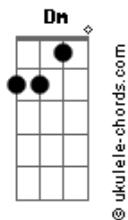

# Márcio Simões - Vou de Lê Lê Lê

tom: Dm

Caiu na rede é peixe Dm  
 Pode acreditar A  
 Postou no facebook Dm  
 Todo mundo vai olhar D7  
 Foi na praia e pelou Gm  
 O sol quis lhe queimar A  
 Se ficou a ver navios Dm  
 É que não quis arriscar

## Acordes

Mexe com todo mundo, quando passa pela rua  
 Pelou pelou pelou, pelou o vermelho Dm  
 Ela é boa demais, isso é um trem bão Dm

Dm  
 Seu biquíni é tão minúsculo A  
 Mesmo assim não dar pra ver Dm  
 As partículas de água A  
 Que ficaram em você Dm  
 Sua pele salgadinha D7  
 Eu vou de LÊ LÊ LÊ Gm  
 Fazendo novas trilhas A  
 Em busca de prazer Dm