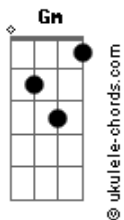

Márcio Simões - Vou de Lê Lê Lê

tom:

Dm

Dm

A

Caiu na rede é peixe

Pode acreditar

A

Postou no facebook

Dm

Todo mundo vai olhar

D7

Foi na praia e pelou

Gm

O sol quis lhe queimar

A

Se ficou a ver navios

Dm

É que não quis arriscar

Dm

A

Pelou pelou pelou, pelou a pele sua

A

Dm

Dm

Acordes

Mexe com todo mundo, quando passa pela rua

Pelou pelou pelou, pelou o vermelho

Ela é boa demais, isso é um trem bão

Seu biquíni é tão minúsculo

Mesmo assim não dar pra ver

As partículas de água

Que ficaram em você

Sua pele salgadinha

Eu vou de LÊ LÊ LÊ

Fazendo novas trilhas

Em busca de prazer