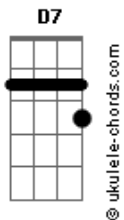

Márcio Simões - Vou de Lê Lê Lê

tom:

Dm

Dm

A

Caiu na rede é peixe

Pode acreditar

A

Postou no facebook

Dm

Todo mundo vai olhar

D7

Foi na praia e pelou

Gm

O sol quis lhe queimar

A

Se ficou a ver navios

Dm

É que não quis arriscar

Dm

A

Pelou pelou pelou, pelou a pele sua

A

Dm

Dm

Acordes

Mexe com todo mundo, quando passa pela rua

Pelou pelou pelou, pelou o vermelho

Ela é boa demais, isso é um trem bão

Seu biquíni é tão minúsculo

Mesmo assim não dar pra ver

As partículas de água

Que ficaram em você

Sua pele salgadinha

Eu vou de LÊ LÊ LÊ

Fazendo novas trilhas

Em busca de prazer