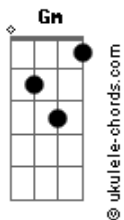

# Márcio Simões - Vou de Lê Lê Lê

tom: Dm

Caiu na rede é peixe Dm  
 Pode acreditar A  
 Postou no facebook Dm  
 Todo mundo vai olhar D7  
 Foi na praia e pelou Gm  
 O sol quis lhe queimar A  
 Se ficou a ver navios Dm  
 É que não quis arriscar

## Acordes

Mexe com todo mundo, quando passa pela rua  
 Pelou pelou pelou, pelou o vermelho Dm  
 Ela é boa demais, isso é um trem bão Dm

Dm  
 Seu biquíni é tão minúsculo A  
 Mesmo assim não dar pra ver Dm  
 As partículas de água A  
 Que ficaram em você Dm  
 Sua pele salgadinha D7  
 Eu vou de LÊ LÊ LÊ Gm  
 Fazendo novas trilhas A  
 Em busca de prazer Dm