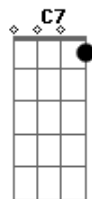

© ukulele-chords.com