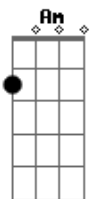

Marcio Simões Sertanejo - Nm Lolozinho

tom:

C

Na sua ^Cescolha

Me escolheu como seu homem ^G

Eu não sabia se você era de outro ^C

Você me diz ^{Am}

Que sou como ele ^G

Nos caminhos escondidos

Depois que eu como ^G

Sua xepa vou embora ^{C7}

Você implora ^F

Pra ficar mais um pouquinho ^C

Da sua xepa já estou satisfeito ^G

Você diz por isso mesmo ^C

Então vem no lolozinho

Então vem no N.M. Lolozinho ^G

Então vem no NM Lolozinho ^C

Então vem no N.M. Lolozinho ^{C7} ^F

Pode vir, mas venha com carinho ^G ^C

Acordes

© ukulele-chords.com

© ukulele-chords.com

© ukulele-chords.com