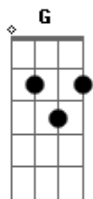

Marcio Simões Sertanejo - Nm Lolozinho

tom:

C

Na sua ^Cescolha

Me escolheu como seu homem ^G

Eu não sabia se você era de outro ^C

Você me diz ^{Am}

Que sou como ele ^G

Nos caminhos escondidos

Depois que eu como ^G

Sua xepa vou embora ^{C7}

Você implora ^F

Pra ficar mais um pouquinho ^C

Da sua xepa já estou satisfeito ^G

Você diz por isso mesmo ^C

Então vem no lolozinho

Então vem no N.M. Lolozinho ^G

Então vem no NM Lolozinho ^C

Então vem no N.M. Lolozinho ^{C7} ^F

Pode vir, mas venha com carinho ^G ^C

Acordes

© ukulele-chords.com

© ukulele-chords.com

© ukulele-chords.com