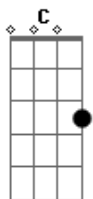

Marcio Simões Sertanejo - Nm Lolozinho

tom:

C

Na sua ^Cescolha

Me escolheu como seu homem ^G

Eu não sabia se você era de outro ^C

Você me diz ^{Am}

Que sou como ele ^G

Nos caminhos escondidos

Depois que eu como ^G

Sua xepa vou embora ^{C7}

Você implora ^F

Pra ficar mais um pouquinho ^C

Da sua xepa já estou satisfeito ^G

Você diz por isso mesmo ^C

Então vem no lolozinho

Então vem no N.M. Lolozinho ^G

Então vem no NM Lolozinho ^C

Então vem no N.M. Lolozinho ^{C7} ^F

Pode vir, mas venha com carinho ^G ^C

Acordes

© ukulele-chords.com

© ukulele-chords.com

© ukulele-chords.com