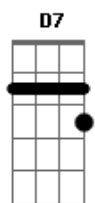

© ukulele-chords.com