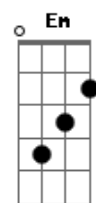

© ukulele-chords.com

© ukulele-chords.com