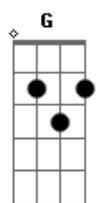

Marcio Moreno - Cuida de Mim

Tom: C

A F
Sozinho eu vivi
G A7M A
Perdido sem direção
F
Eu sofri, chorei
G Am
Magoei meu coração
Am G F
Tudo que eu preciso
Em DM79 G G7
É sentir o seu amor mais uma vez
F G
Não vou desistir
F G
Sempre acreditar
F Em D7

Me envolve em teus braços
Dm G G7
Pra sempre morar
C
Deus cuida de mim
C Am
Me ergue em tuas mãos
Am F
Enxuga minhas lágrimas
Dm G G7
Me dá teu perdão
C
Tú és o meu refúgio
C Am
O meu salvador
Am F Dm G
Só tua presença curar minha dor

Acordes

© ukulele-chords.com