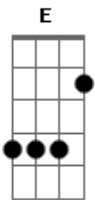

© ukulele-chords.com

© ukulele-chords.com