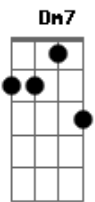

© ukulele-chords.com