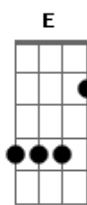

© ukulele-chords.com