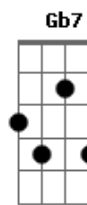

© ukulele-chords.com