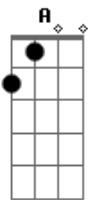

© ukulele-chords.com