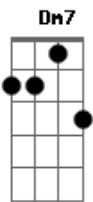

© ukulele-chords.com