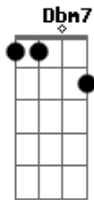

© ukulele-chords.com