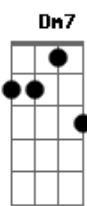

© ukulele-chords.com