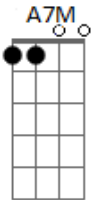

Marcio Julião - Rude Cruz

tom:

Intro: A A7M D
A A7M D

Rude cruz se eregiu! Dela o dia fugiu
Como emblema de vergo - nha e de dor
Mas contemplo esta cruz, porque ne - la Jesus
Deu a vida por mim pecador

Sim, eu amo a mensagem da cruz
Até morrer eu a vou proclamar
Levarei eu também minha Cruz
Até por u - ma coro - a trocar

Desde a glória dos céus, o Cordeiro de Deus
Ao Calvário humilhan - te baixou
Essa cruz tem para mim, atrati - vos sem fim
Porque nela Jesus me salvou

Sim, eu amo a mensagem da cruz
Até morrer eu a vou proclamar
Levarei eu também minha Cruz
Até por u - ma coro - a trocar

Nessa cruz padeceu e por mim já morreu

Meu Jesus, para dar - me o perdão
E eu me alegre na cruz, dela vem graça e luz
Para minha santi - ficção

Sim, eu amo a mensagem da cruz
Até morrer eu a vou proclamar
Levarei eu também minha Cruz
Até por u - ma coro - a trocar

Eu aqui com Jesus, a vergonha da cruz
Quero sempre levar e sofrer

Cristo vem me buscar, e com ele no lar
Uma parte da glória hei de ter

Sim, eu amo a mensagem da cruz
Até morrer eu a vou proclamar
Levarei eu também minha Cruz
Até por u - ma coro - a trocar

Sim, eu amo a mensagem da cruz
Até morrer eu a vou proclamar
Levarei eu também minha Cruz
Até por u - ma coro - a trocar

[Final] A A7M D
A A7M D
A A7M D
A A7M D A

Acordes

© ukulele-chords.com