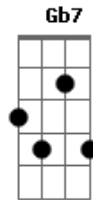

© ukulele-chords.com