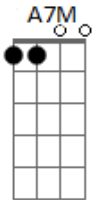

Marcio Julião - Rude Cruz

tom:

Intro: A A7M D
A A7M D

Rude cruz se eregiu! Dela o dia fugiu
Como emblema de vergo - nha e de dor
Mas contemplo esta cruz, porque ne - la Jesus
Deu a vida por mim pecador

Sim, eu amo a mensagem da cruz
Até morrer eu a vou proclamar
Levarei eu também minha Cruz
Até por u - ma coro - a trocar

(A A7M D)
(A A7M D)

Desde a glória dos céus, o Cordeiro de Deus
Ao Calvário humilhan - te baixou
Essa cruz tem para mim, atrati - vos sem fim
Porque nela Jesus me salvou

Sim, eu amo a mensagem da cruz
Até morrer eu a vou proclamar
Levarei eu também minha Cruz
Até por u - ma coro - a trocar

(A A7M D)
(A A7M D)

Nessa cruz padeceu e por mim já morreu

Meu Jesus, para dar - me o perdão
E eu me alegre na cruz, dela vem graça e luz
Para minha santi - ficção

Sim, eu amo a mensagem da cruz
Até morrer eu a vou proclamar
Levarei eu também minha Cruz
Até por u - ma coro - a trocar

(A A7M D)
(A A7M D)
(A A7M D)
(A A7M D)

Eu aqui com Jesus, a vergonha da cruz
Quero sempre levar e sofrer

Cristo vem me buscar, e com ele no lar

Uma parte da glória hei de ter

Sim, eu amo a mensagem da cruz
Até morrer eu a vou proclamar
Levarei eu também minha Cruz
Até por u - ma coro - a trocar

Sim, eu amo a mensagem da cruz
Até morrer eu a vou proclamar
Levarei eu também minha Cruz
Até por u - ma coro - a trocar

[Final] A A7M D
A A7M D
A A7M D
A A7M D A

Acordes

© ukulele-chords.com