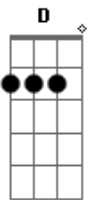

Marcio Julião - Rude Cruz

tom:

Intro: A A7M D
A A7M D

Rude cruz se eregiu! Dela o dia fugiu
Como emblema de vergo - nha e de dor
Mas contemplo esta cruz, porque ne - la Jesus
Deu a vida por mim pecador

Sim, eu amo a mensagem da cruz
Até morrer eu a vou proclamar
Levarei eu também minha Cruz
Até por u - ma coro - a trocar

Sim, eu amo a mensagem da cruz
Até morrer eu a vou proclamar
Levarei eu também minha Cruz
Até por u - ma coro - a trocar

[Final] A A7M D
A A7M D
A A7M D
A A7M D A

Acordes

© ukulele-chords.com

© ukulele-chords.com