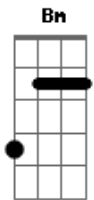

© ukulele-chords.com

© ukulele-chords.com