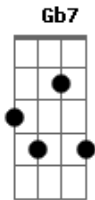

Marcio Julião - Rude Cruz

tom:

Intro: A A7M D
A A7M D

Rude cruz se eregiu! Dela o dia fugiu
Como emblema de vergo - nha e de dor
Mas contemplo esta cruz, porque ne - la Jesus
Deu a vida por mim pecador

Sim, eu amo a mensagem da cruz
Até morrer eu a vou proclamar
Levarei eu também minha Cruz
Até por u - ma coro - a trocar

Desde a glória dos céus, o Cordeiro de Deus
Ao Calvário humilhan - te baixou
Essa cruz tem para mim, atrati - vos sem fim
Porque nela Jesus me salvou

Sim, eu amo a mensagem da cruz
Até morrer eu a vou proclamar
Levarei eu também minha Cruz
Até por u - ma coro - a trocar

Nessa cruz padeceu e por mim já morreu

Meu Jesus, para dar - me o perdão
E eu me alegre na cruz, dela vem graça e luz
Para minha santi - ficção

Sim, eu amo a mensagem da cruz
Até morrer eu a vou proclamar
Levarei eu também minha Cruz
Até por u - ma coro - a trocar

Eu aqui com Jesus, a vergonha da cruz
Quero sempre levar e sofrer

Cristo vem me buscar, e com ele no lar
Uma parte da glória hei de ter

Sim, eu amo a mensagem da cruz
Até morrer eu a vou proclamar
Levarei eu também minha Cruz
Até por u - ma coro - a trocar

Sim, eu amo a mensagem da cruz
Até morrer eu a vou proclamar
Levarei eu também minha Cruz
Até por u - ma coro - a trocar

[Final] A A7M D
A A7M D
A A7M D
A A7M D A

Acordes

© ukulele-chords.com

© ukulele-chords.com

© ukulele-chords.com

© ukulele-chords.com

© ukulele-chords.com

© ukulele-chords.com

© ukulele-chords.com

© ukulele-chords.com

© ukulele-chords.com

© ukulele-chords.com

© ukulele-chords.com