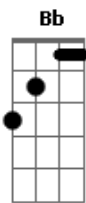

© ukulele-chords.com