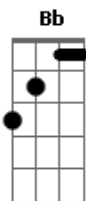

© ukulele-chords.com