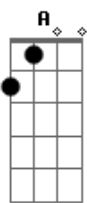

Márcio Greyck - Infinito

Tom: A

Eb Ns dois andando pelo céu, tudo é tão lindo
Ab C Bb Cm Db
O mundo fica diferente fica bem distante Fm Fm7
Bb É tudo como se tivesse que morrer agora Eb Eb
Eb Bb7 B Eb B
A minha vida está em tuas mãos senhora B Dbm D
E quando vejo teus cabelos da cor do sol A Db Gbm Gbm7
Eu sinto que se quisesse poderia voar B E E
B Andar pelo horizonte sem mistério E Ab A B
E vou olhar teus olhos porque são sinceros A Dbm Bm E
A Guarda-me, proteja-me, que sou eu Bm E A
Bm quando te amo eu sou um homem que chega a Deus A

Gbm Na minha viagem pelas estrelas tu terás Bm
E O amor sincero, o infinito que não verás E7
A Dbm Bm E
Pois o infinito são os teus olhos meu amor Bm E
Bm E A
Que quando te amo eu sou um homem que chega a Deus Gbm Bm
Agora pegue as minhas mãos, mas pegue com calor E A
E B não pode recusar o meu amor que é teu Dbm D
Amor perdoa aquele que está amando A Db Gbm Gbm7
O mundo não é mais importante que o meu amor B E E
E Que importa saber o tempo que me espera B7 E Ab A B
A minha vida está em tuas mãos, senhora...

REFRÃO

Acordes