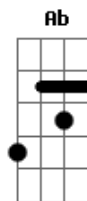

© ukulele-chords.com