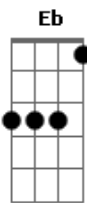

© ukulele-chords.com