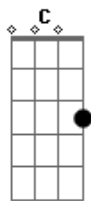

Márcio Greyck - Eu Te Agradeço

tom:

Intro: G C Cm D7

G
Pelas vezes em que eu me perdi
C
E o Senhor me achou
Cm
Pelos erros que eu cometi
G D
E o Senhor perdoou
Em
Pelas vezes que me entristeci
A
E o Senhor me alegrou
D C
Pelas lágrimas que derramei
D G
E o Senhor enxugou
D7
Eu Te agradeço

G
Pelas vezes que me enfureci
C
E o senhor me acalmou
Cm
Pelas vezes em que te ofendi
G D
E o Senhor relevou
Em
Nos momentos em que me afastei
A
E o Senhor me encontrou
D C
Pelas vezes que eu quase cai
D G
E o Senhor me salvou
D7
Eu Te agradeço
G D
Eu Te agradeço, por esta chance
C D
De ir em frente, de ser feliz
G D
Humildemente, eu Te agradeço
C D
Por estar vivo, por existir

G D
Eu Te agradeço, pela esperança
C D
Que me dá forças, de prosseguir
G D
Por vir comigo, no meu caminho
C D
E neste instante, está aqui
G
Pelas vezes que me enfureci
C
E o senhor me acalmou
Cm
Pelas as vezes que te ofendi
G
E o Senhor relevou
Em
Nos momentos em que me afastei
A
E o Senhor me encontrou
D C
Pelas vezes que eu quase cai
D G
E o Senhor me salvou
D7
Eu Te agradeço
G D
Eu Te agradeço, por esta chance
C D
De ir em frente, de ser feliz
G D
Humildemente, eu Te agradeço
C D
Por estar vivo, por existir
G D
Eu Te agradeço, pela esperança
C D
Que me dá forças de prosseguir
G D
Por vir comigo, no meu caminho
C D
E neste instante, está aqui
G D
Eu Te agradeço pela esperança
C D
Que me dá forças de prosseguir
G D
Por vir comigo, no meu caminho
C D
E neste instante, estar aqui

Acordes

© ukulele-chords.com

© ukulele-chords.com

© ukulele-chords.com

© ukulele-chords.com

© ukulele-chords.com

© ukulele-chords.com

© ukulele-chords.com