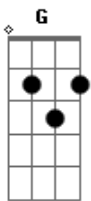

Márcio Greyck - Eu Te Agradeço

tom:

Intro: G C Cm D7

G
Pelas vezes em que eu me perdi
C
E o Senhor me achou
Cm
Pelos erros que eu cometi
G D
E o Senhor perdoou
Em
Pelas vezes que me entristeci
A
E o Senhor me alegrou
D C
Pelas lágrimas que derramei
D G
E o Senhor enxugou
D7
Eu Te agradeço

G
Pelas vezes que me enfureci
C
E o senhor me acalmou
Cm
Pelas vezes em que te ofendi
G D
E o Senhor relevou
Em
Nos momentos em que me afastei
A
E o Senhor me encontrou
D C
Pelas vezes que eu quase cai
D G
E o Senhor me salvou
D7
Eu Te agradeço
G D
Eu Te agradeço, por esta chance
C D
De ir em frente, de ser feliz
G D
Humildemente, eu Te agradeço
C D
Por estar vivo, por existir

G D
Eu Te agradeço, pela esperança
C D
Que me dá forças, de prosseguir
G D
Por vir comigo, no meu caminho
C D
E neste instante, está aqui
G
Pelas vezes que me enfureci
C
E o senhor me acalmou
Cm
Pelas as vezes que te ofendi
G
E o Senhor relevou
Em
Nos momentos em que me afastei
A
E o Senhor me encontrou
D C
Pelas vezes que eu quase cai
D G
E o Senhor me salvou
D7
Eu Te agradeço
G D
Eu Te agradeço, por esta chance
C D
De ir em frente, de ser feliz
G D
Humildemente, eu Te agradeço
C D
Por estar vivo, por existir
G D
Eu Te agradeço, pela esperança
C D
Que me dá forças de prosseguir
G D
Por vir comigo, no meu caminho
C D
E neste instante, está aqui
G D
Eu Te agradeço pela esperança
C D
Que me dá forças de prosseguir
G D
Por vir comigo, no meu caminho
C D
E neste instante, estar aqui

Acordes

© ukulele-chords.com