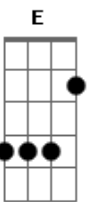

© ukulele-chords.com