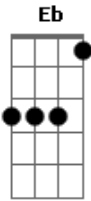

© ukulele-chords.com

© ukulele-chords.com