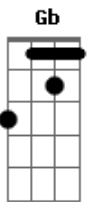

© ukulele-chords.com