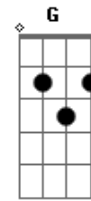

© ukulele-chords.com