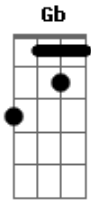

© ukulele-chords.com