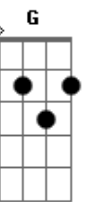

© ukulele-chords.com