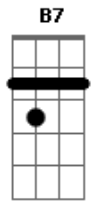

© ukulele-chords.com