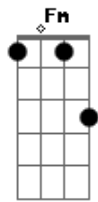

© ukulele-chords.com