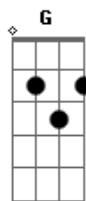

© ukulele-chords.com