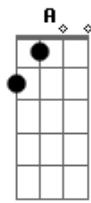

Márcio Costa - Saudade Daquela Menina

tom:

C (forma dos acordes no tom de D)

Afinação: D G C F A D

Que saudade ^D que me dar, daquela

^A Menina, até hoje não esqueci

Qualquer coisa me faz lembrar ^A ^G

Que saudade que me dar, daquela

^A Menina, ainda sinto a sua falta e ^G

Ainda não te esqueci ^A ^D

Acordes

© ukulele-chords.com

© ukulele-chords.com

© ukulele-chords.com

© ukulele-chords.com

© ukulele-chords.com