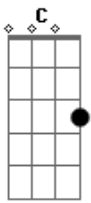

Márcio Costa - Saudade Daquela Menina

tom:

C (forma dos acordes no tom de D)

Afinação: D G C F A D

Que saudade ^D que me dar, daquela

^A Menina, até hoje não esqueci

Qualquer coisa me faz lembrar ^A ^G

Que saudade que me dar, daquela

^A Menina, ainda sinto a sua falta e ^G

Ainda não te esqueci ^A ^D

Acordes

© ukulele-chords.com