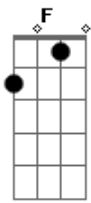

Márcio Costa - Saudade Daquela Menina

tom:

C (forma dos acordes no tom de D)

Afinação: D G C F A D

Que saudade ^D que me dar, daquela

^A Menina, até hoje não esqueci

Qualquer coisa me faz lembrar ^A ^G

Que saudade que me dar, daquela

^A Menina, ainda sinto a sua falta e ^G

Ainda não te esqueci ^A ^D

Acordes

© ukulele-chords.com

© ukulele-chords.com

© ukulele-chords.com

© ukulele-chords.com

© ukulele-chords.com