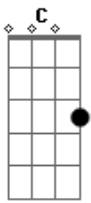

Márcio Costa - Saudade Daquela Menina

tom:

C (forma dos acordes no tom de D)

Afinação: D G C F A D

Que saudade ^D que me dar, daquela

^A Menina, até hoje não esqueci

Qualquer coisa me faz lembrar ^A ^G

Que saudade que me dar, daquela

^A Menina, ainda sinto a sua falta e ^G

Ainda não te esqueci ^A ^D

Acordes

© ukulele-chords.com

© ukulele-chords.com

© ukulele-chords.com

© ukulele-chords.com

© ukulele-chords.com