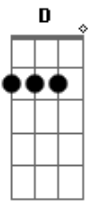

© ukulele-chords.com