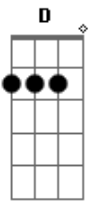

Márcio Costa - Saudade Daquela Menina

tom:

C (forma dos acordes no tom de D)

Afinação: D G C F A D

Que saudade ^D que me dar, daquela

^A Menina, até hoje não esqueci

Qualquer coisa me faz lembrar ^A ^G

Que saudade que me dar, daquela

^A Menina, ainda sinto a sua falta e ^G

Ainda não te esqueci ^A ^D

Acordes

© ukulele-chords.com

© ukulele-chords.com

© ukulele-chords.com

© ukulele-chords.com

© ukulele-chords.com