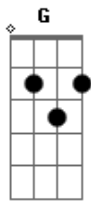

Márcio Costa - Saudade Daquela Menina

tom:

C (forma dos acordes no tom de D)

Afinação: D G C F A D

Que saudade ^D que me dar, daquela

^A Menina, até hoje não esqueci

Qualquer coisa me faz lembrar ^A ^G

Que saudade que me dar, daquela

^A Menina, ainda sinto a sua falta e ^G

Ainda não te esqueci ^A ^D

Acordes

© ukulele-chords.com

© ukulele-chords.com

© ukulele-chords.com

© ukulele-chords.com

© ukulele-chords.com