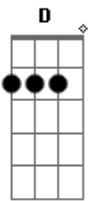

© ukulele-chords.com