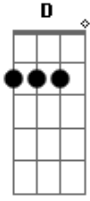

© ukulele-chords.com