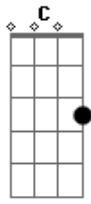

# Márcio Costa - O Dia Vai Logo a Noite Vem

tom:

G (forma dos acordes no tom de A )

Afinação: D G C F A D

O dia vai, logo a noite vem

E eu aqui sozinho longe do

Meu bem

Eu vou pedir aos anjos que

## Acordes

© ukulele-chords.com

© ukulele-chords.com

© ukulele-chords.com

© ukulele-chords.com

© ukulele-chords.com

A mulher que eu amo será se  
Está sozinha aonde está

E o meu peito queima, queima  
De saudade sem parar