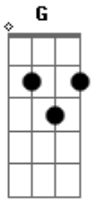

Márcio Costa - O Dia Vai Logo a Noite Vem

tom:

G (forma dos acordes no tom de A)

Afinação: D G C F A D

O dia vai, logo a noite vem

E eu aqui sozinho longe do

Meu bem

Eu vou pedir aos anjos que

Venha me ajudar a encontrar

Acordes

© ukulele-chords.com