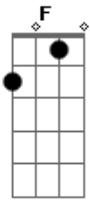

© ukulele-chords.com

A mulher que eu amo será se
Está sozinha aonde está

E o meu peito queima, queima
De saudade sem parar

O dia vai, logo a noite vem

O dia vem, logo a noite vai