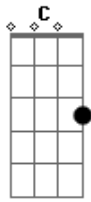

Márcio Costa - O Dia Vai Logo a Noite Vem

tom:

G (forma dos acordes no tom de A)

Afinação: D G C F A D

O dia vai, logo a noite vem

E eu aqui sozinho longe do

Meu bem

Eu vou pedir aos anjos que

Venha me ajudar a encontrar

Acordes

© ukulele-chords.com

© ukulele-chords.com

© ukulele-chords.com

© ukulele-chords.com

© ukulele-chords.com

A mulher que eu amo será se
Está sozinha aonde está