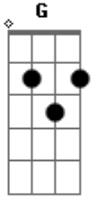

Márcio Costa - O Dia Vai Logo a Noite Vem

tom:

G (forma dos acordes no tom de A)

Afinação: D G C F A D

O dia vai, logo a noite vem

E eu aqui sozinho longe do

Meu bem

Eu vou pedir aos anjos que

Venha me ajudar a encontrar

Acordes

© ukulele-chords.com