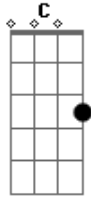

Márcio Costa - O Dia Vai Logo a Noite Vem

tom:

G (forma dos acordes no tom de A)

Afinação: D G C F A D

O dia vai, logo a noite vem

E eu aqui sozinho longe do

Meu bem

Eu vou pedir aos anjos que

Venha me ajudar a encontrar

Acordes

© ukulele-chords.com

© ukulele-chords.com

© ukulele-chords.com

© ukulele-chords.com

© ukulele-chords.com

A mulher que eu amo será se
Está sozinha aonde está