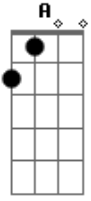

© ukulele-chords.com