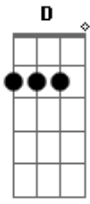

© ukulele-chords.com