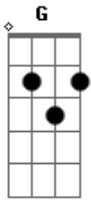

Márcio Costa - O Dia Vai Logo a Noite Vem

tom:

G (forma dos acordes no tom de A)

Afinação: D G C F A D

O dia vai, logo a noite vem

E eu aqui sozinho longe do

Meu bem

Eu vou pedir aos anjos que

Venha me ajudar a encontrar

Acordes

© ukulele-chords.com