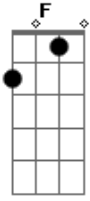

Márcio Costa - O Dia Vai Logo a Noite Vem

tom:

G (forma dos acordes no tom de A)

Afinação: D G C F A D

O dia vai, logo a noite vem

E eu aqui sozinho longe do

Meu bem

Eu vou pedir aos anjos que

Venha me ajudar a encontrar

Acordes

© ukulele-chords.com

© ukulele-chords.com

© ukulele-chords.com

© ukulele-chords.com

© ukulele-chords.com

A mulher que eu amo será se
Está sozinha aonde está