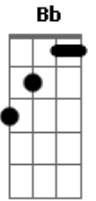

Márcio Costa - Na Solidao da Noite

tom: Dm

Dm Na solidão da noite, me deu C
Dm Vontade de chorar
C Comecei a lembrar de você
Dm E na cama comecei rolar

C No lençol ainda está o teu cheiro
Dm De saudade ainda não sumiu

C Na cama ainda tem suas marcas
Dm

Ainda sonho acordado contigo

C É que eu ainda te amo
Dm É que eu ainda te espero

Bb C Que ainda tenho a esperança
Dm De um dia você voltar

C É que eu ainda te amo
Dm É que eu ainda te espero

Bb C Não sei pra onde você foi
Dm E me deixou sozinho

Acordes

© ukulele-chords.com

© ukulele-chords.com

© ukulele-chords.com