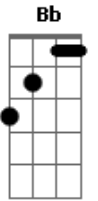

Márcio Costa - Na Solidao da Noite

tom: Dm

Dm Na solidão da noite, me deu C
Dm Vontade de chorar
C Comecei a lembrar de você
Dm E na cama comecei rolar

C No lençol ainda está o teu cheiro
Dm De saudade ainda não sumiu

C Na cama ainda tem suas marcas
Dm

Ainda sonho acordado contigo

C É que eu ainda te amo
Dm É que eu ainda te espero

Bb Que ainda tenho a esperança C
Dm De um dia você voltar

C É que eu ainda te amo
Dm É que eu ainda te espero

Bb Não sei pra onde você foi C
Dm E me deixou sozinho

Acordes

© ukulele-chords.com

© ukulele-chords.com

© ukulele-chords.com