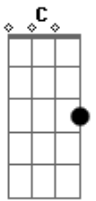

© ukulele-chords.com