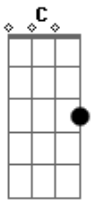

© ukulele-chords.com