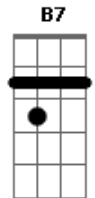

© ukulele-chords.com