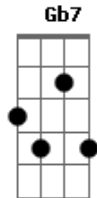

© ukulele-chords.com