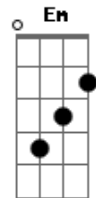

© ukulele-chords.com