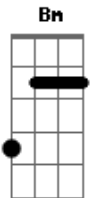

No dia seguinte levanto bem cedo **Em** **Gb7** **Bm**

Carrego a mala de saudades e abraços **D** **E7** **A**

E volto pros braços da minha São Pedro! **Gb7** **Bm** **E7** **A**

Acordes

© ukulele-chords.com