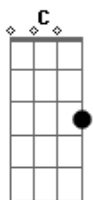

Marcio Alma - Só Espero

Tom: C

C Am7 G F
Eu vou tomar a saideira e vou deixar essa doideira bater
Am7 F C
G
Já faz um tempo, não tá certo mas a vida continua
Am7 F
C G
Vou desligar dos meus problemas pra ficar com você
Am7 F C G
Se tu tá perto é foda o pensamento voa

Pré-Refrão

Am7 F C G
Hey, me diz se você vem
Am7 F C G
Já, não posso mais ficar
Am7 F C G
Sei que fica tudo bem
Am7 F C G

Ah, só quero te amar

Refrão

C G
Você é meu santo, minha paz, minha religião
Am F
E quando fica longe me deixa sem chão
C G
Só espero que cê venha pra ficar
Am F
Só espero que cê venha pra somar (2x)

Final

C G
Ai que saudade boa
Am F
Mas chega logo pra matar
C G
Só espero que cê venha pra ficar
Am F
Só espero que cê venha pra somar

Acordes

© ukulele-chords.com