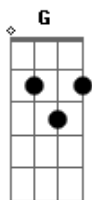

Marcio Alma - Só Espero

Tom: C

C Am7 G F
 Eu vou tomar a saideira e vou deixar essa doideira bater
 Am7 F C
 G
 Já faz um tempo, não tá certo mas a vida continua
 Am7 F
 C G
 Vou desligar dos meus problemas pra ficar com você
 Am7 F C G
 Se tu tá perto é foda o pensamento voa

Pré-Refrão

Am7 F C G
 Hey, me diz se você vem
 Am7 F C G
 Já, não posso mais ficar
 Am7 F C G
 Sei que fica tudo bem
 Am7 F C G

Ah, só quero te amar

Refrão

C G
 Você é meu santo, minha paz, minha religião
 Am F
 E quando fica longe me deixa sem chão
 C G
 Só espero que cê venha pra ficar
 Am F
 Só espero que cê venha pra somar (2x)

Final

C G
 Ai que saudade boa
 Am F
 Mas chega logo pra matar
 C G
 Só espero que cê venha pra ficar
 Am F
 Só espero que cê venha pra somar

Acordes

© ukulele-chords.com

© ukulele-chords.com

© ukulele-chords.com