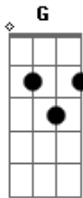

© ukulele-chords.com