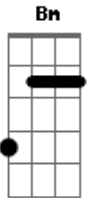

Marciel Mesquita - O Grande Rei

tom:

Intro: D Bm G A

D Bm

Olhar para jesus é seguir em frente

G A

Reflete a glória em nós e revela os teus segredos

D Bm

Eu preciso deste rei para glorificar

Bm G A

Eu preciso deste rei para respirar

A A

Porque a minha coroa está com ele

A A D

O leão da tribo de judá

D

Bm

Está com ele

Bm

Está com ele

G A A D

Está com ele hooooo leão da tribo de judá

Acordes

© ukulele-chords.com