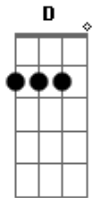

Marciel Mesquita - O Grande Rei

tom:

Intro: D Bm G A

D Bm

Olhar para jesus é seguir em frente

G A

Reflete a glória em nós e revela os teus segredos

D Bm

Bm

Está com ele

Bm

Está com ele

G A A D

Está com ele hooooo leão da tribo de judá

Acordes

© ukulele-chords.com