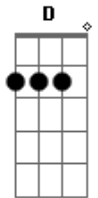

Marciel Mesquita - O Grande Rei

tom:

Intro: D Bm G A

D Bm

Olhar para jesus é seguir em frente

G A

Reflete a glória em nós e revela os teus segredos

D Bm
Já carregava a minha cruz estava

Bm

Está com ele

Bm

Está com ele

G A A D

Está com ele hooooo leão da tribo de judá

Acordes

© ukulele-chords.com