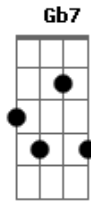

© ukulele-chords.com