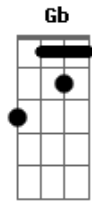

© ukulele-chords.com