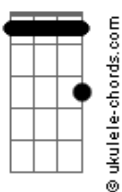

Ab Ab7M
Experimento o céu de negro que há de norte a sul

Db7M Bbm
Nunca

Db
Me conforma

Ab Cm
(Prometo-me a mim mesma mais de céu azul)

Db
A insatisfação

Ab
(Temo que haja pouco pra me contentar)

Db
Nunca me abandona

Ab Cm
(Mas nada me impede de tentar)

Db7M
Porque tento
Andar atrás no tempo

Ab
E entender a chuva que acontece?

Db7M
Como por magia
Há sempre um novo dia

Ab Cm
E outra Lua Nova que anoitece

Db7M Db
Se a madrugada traz uma canção

Ab Ab7M Fm

Pouco importa que me insista hoje em "dia não"

Db7M
Tomei o meu fastidio pra me atormentar

Ab Cm
Pedras no meu trilho são pra me assentar

Db
Quase nada

Ab Ab7M
(Experimento o céu de negro que há de norte a sul

Db7M Bbm

Nunca

Db
Me conforma

Ab Cm
(Prometo-me a mim mesma mais de céu azul)

Db
A insatisfação

Ab
(Temo que haja pouco pra me contentar)

Db
Nunca me abandona

Ab Cm
(Mas nada me impede de tentar)

Db
Mesmo transformando nosso o que era meu

Ab
Se és a sorte do caminho que a vida escolheu

Db
Canta que afina faz me avançar

Ab Cm
Premeia-me o destino por te ver dançar

Db7M
Quando acordar do sono que eu escolhi

Ab7M
Quero ter no meu cantinho sempre mais de ti

Db Db7M
Cada rosa, cada espinho que tanto cresceu

Ab7M Db
Mesmo quando venham pra nublar-me o céu

Db
Quase nada

Ab Ab7M
(Experimento o céu de negro que há de norte a sul

Db7M Bbm

Nunca

Db
Me conforma

Ab Cm
(Prometo-me a mim mesma mais de céu azul)

Db
A insatisfação

Ab
(Temo que haja pouco pra me contentar)

Db
Nunca me abandona

Ab Cm
(Mas nada me impede de tentar)

Acordes

Db7M