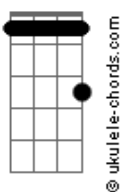

Ab Ab7M
Experimento o céu de negro que há de norte a sul

Db7M Bbm
Nunca

Db
Me conforma

Ab Cm
(Prometo-me a mim mesma mais de céu azul)

Db
A insatisfação

Ab
(Temo que haja pouco pra me contentar)

Db
Nunca me abandona

Ab Cm
(Mas nada me impede de tentar)

Db7M
Porque tento
Andar atrás no tempo

Ab
E entender a chuva que acontece?

Db7M
Como por magia
Há sempre um novo dia

Ab Cm
E outra Lua Nova que anoitece

Db7M Db
Se a madrugada traz uma canção

Ab Ab7M Fm

Pouco importa que me insista hoje em "dia não"

Db7M
Tomei o meu fastidio pra me atormentar

Ab Cm
Pedras no meu trilho são pra me assentar

Db
Quase nada

Ab Ab7M
(Experimento o céu de negro que há de norte a sul

Db7M Bbm
Nunca

Db
Me conforma

Ab Cm
(Prometo-me a mim mesma mais de céu azul)

Db
A insatisfação

Ab
(Temo que haja pouco pra me contentar)

Db
Nunca me abandona

Ab Cm
(Mas nada me impede de tentar)

Db
Mesmo transformando nosso o que era meu

Ab
Se és a sorte do caminho que a vida escolheu

Db
Canta que afina faz me avançar

Ab Cm
Premeia-me o destino por te ver dançar

Db7M
Quando acordar do sono que eu escolhi

Ab7M
Quero ter no meu cantinho sempre mais de ti

Db Db7M
Cada rosa, cada espinho que tanto cresceu

Ab7M Db
Mesmo quando venham pra nublar-me o céu

Db
Quase nada

Ab Ab7M
(Experimento o céu de negro que há de norte a sul

Db7M Bbm
Nunca

Db
Me conforma

Ab Cm
(Prometo-me a mim mesma mais de céu azul)

Db
A insatisfação

Ab
(Temo que haja pouco pra me contentar)

Db
Nunca me abandona

Ab Cm
(Mas nada me impede de tentar)

Acordes

Db7M