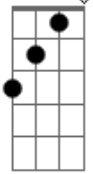

Márcia Taui - Sabiá de Laranjeira

Tom: G
Intro: F Bb Am Gm F
Bb Am Gm F Em7- A7

Dm7
Laranjeira sabe lá
Quantos frutos virá dar
Bb7M Am7
Assim poeta no galho
Bb F
Esperando sabiá
A7 **Dm7**
Cerrado em mês de agosto
Am7
Disposto com violão
Bb7M G7
Labuta na minha janela
Bb F F7
Dispersa concentração
Bb7M Bbm Am7 D7-
Ah!, passarim, tenha dó!
Gm7 C7 Cm7 B7
E de mim, fa sol la si
Bb7M Bbm Am7 D7-
Me embolo com meus papéis
G7 C7 F7
É que me aninho em ti
Bb7M Bbm Am7 D7-
Ah!, passarim, tenha dó!
Gm7 C7 Cm7 B7
E de mim, fa sol la si
Bb7M Bbm Am7 D7-
Me embolo com meus papéis

G7 C7 A7
É que me aninho em ti
(Dm Dm7 Dm Bb F)
(Dm Dm7 Dm Bb F)
F C
Laranjeira sabe lá
Dm7 A7
Quantos frutos virá dar
Bb7M Am7
Assim poeta no galho
Bb F F7
Esperando sabiá
Bb7M
Cerrado em mês de agosto
Bbm Am7 D7-
Disposto com violão
Gm7
Labuta na minha janela
Bb F F7
Dispersa concentração
[Solo] **Dm7 C7 Em7- A7 C D7 Gm7 Em7- A7**
Dm7 G7 Gm7 A7 Am7- D7 Gm7 A7
Dm7 G7 Gm7 Bb F B7
Dm7
Laranjeira sabe lá
Do amor em estação
Bb7M Am7
Que me traz um Passarim
Bb F Dm Dm7 Dm Bb F
Nessa seca de sertão

Acordes

Bbn

© ukulele-chords.com

Dn

© ukulele-chords.com

Bbnaj7

© ukulele-chords.com

G