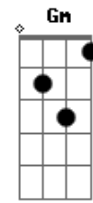

© ukulele-chords.com