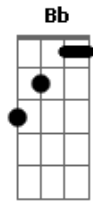

© ukulele-chords.com