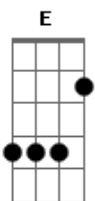

Márcia Taui - Gato de Lua

Tom: G
Intro: Am F Dm E F Dm E
F Dm E F Dm E

Am Am7
Ali a miar

No limiar do luar
F Dm E
O rabo voluto a roccar

Aqueles últimos ventos
Am
F E
Colhidos do dito mar

Am G

Faróis rasos, maré mansa
Olhos de fé no escuro F
B D F
E um furo no peito
B E7 Am
Portal pr'outros mundos

Am Am7
Sabença de velho
F G C
Num sorriso novo
F Gb
E um compromisso
E7 Ab Am
Vindo de além-mar

Acordes

© ukulele-chords.com

© ukulele-chords.com

© ukulele-chords.com

© ukulele-chords.com

© ukulele-chords.com