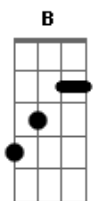

© ukulele-chords.com