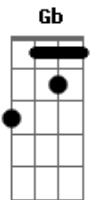

© ukulele-chords.com