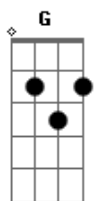

Márcia Taui - Gato de Lua

Tom: G
Intro: Am F Dm E F Dm E
F Dm E F Dm E

Am Am7
Ali a miar

No limiar do luar
F Dm E
O rabo voluto a roccar

Aqueles últimos ventos
Am
F E
Colhidos do dito mar

Am G

Faróis rasos, maré mansa
Olhos de fé no escuro F
B D F
E um furo no peito
B E7 Am
Portal pr'outros mundos

Am Am7
Sabença de velho
F G C
Num sorriso novo
F Gb
E um compromisso
E7 Ab Am
Vindo de além-mar

Acordes

© ukulele-chords.com

© ukulele-chords.com

© ukulele-chords.com

© ukulele-chords.com

© ukulele-chords.com