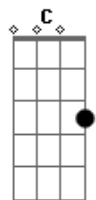

© ukulele-chords.com