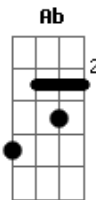

© ukulele-chords.com