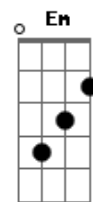

© ukulele-chords.com