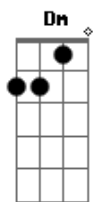

Deus perto, Deus dentro, Deus em mim, Deus em nós C G Am A7 Dm G
 Deus perto, Deus dentro, Deus em mim, Deus em nós C G Am A7 Dm G
 Isto é amor, isto é oração! É amizade com meu amado C G Am A7 Dm F G
 Isto é amor, isto é oração! Intimidade com meu amado C G Am A7 Dm F G
 Chamo Deus pra perto na minha oração Dm F G Em Am F G7
 E logo em Ele está dentro do meu coração