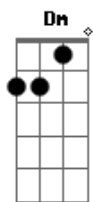

© ukulele-chords.com