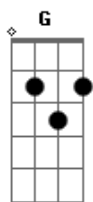

© ukulele-chords.com