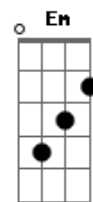

Marcia Rocha - Deus Perto

Tom: C

Encontro marcado, lugar escolhido C G C G Am
 Chamo Deus pra perto, vamos conversar A7 Dm F G C G Am
 Mas logo eu percebo que já falei tanto A7 Dm F G
 Preciso agora a Deus escutar

Deus perto, Deus dentro, Deus em mim, Deus em nós C G Am A7 Dm G
 Deus perto, Deus dentro, Deus em mim, Deus em nós C G Am A7 Dm G
 Isto é amor, isto é oração! É amizade com meu amado C G Am A7 Dm F G
 Isto é amor, isto é oração! Intimidade com meu amado C G Am A7 Dm F G
 Chamo Deus pra perto na minha oração Dm F G Em Am F G7
 E logo em Ele está dentro do meu coração