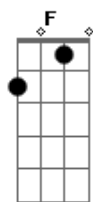

Deus perto, Deus dentro, Deus em mim, Deus em nós C G Am A7 Dm G
 Deus perto, Deus dentro, Deus em mim, Deus em nós C G Am A7 Dm G
 Isto é amor, isto é oração! É amizade com meu amado C G Am A7 Dm F G
 Isto é amor, isto é oração! Intimidade com meu amado C G Am A7 Dm F G
 Chamo Deus pra perto na minha oração Dm F G Em Am F G7
 E logo em Ele está dentro do meu coração