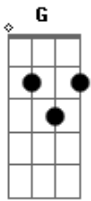

Márcia Novo - Solana Star

Tom: G

Intro: Bm Gbm Bm Bm Gbm Bm

Bm

Nas águas do Atlântico Sul

Gbm

Um navio pirata carregado de lata

Bm

Cruza o mar azul

Gbm

Solana, Solana, Solana Star

Bm Gbm

Estrela, estrela, estrela no mar

Bm

Parece até que foi sonho

Gbm

Mas rolou na real

Um navio despejou

Bm

Toneladas de lata

Gbm

No litoral do Brasil

Bm

Do sul ao Rio de Janeiro

Gbm

A malucada pensou

Bm

Deus é brasileiro!

Gbm

Solana, Solana, Solana Star

Bm Gbm

Estrela, estrela, estrela no mar

Bm

G

Só rasta, só reggae, só lombra

A

Só luz de Solana

G

Gb G Gb

Só lata na areia da praia de Copacabana

Bm

G

Só rasta, só reggae, só lombra

A

Só luz de Solana

G

Gb G Gb

Só la-ta na arei-a da prai-a de Co-pa-ca-ba-na

Acordes

© ukulele-chords.com